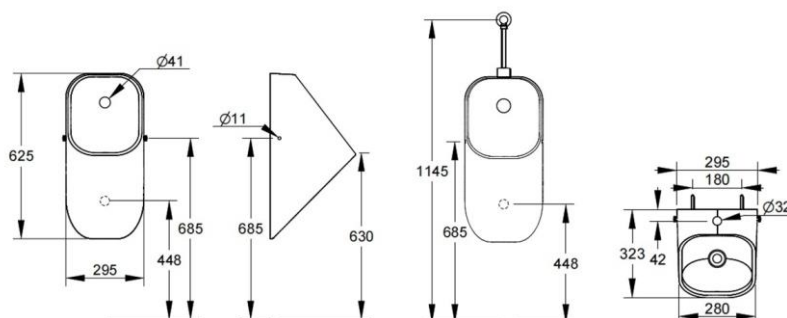

Cod. D070601

Bianco

DOP-No

Orinatoio sospeso con alimentazione dall'alto. Design moderno e compatto con parte interna antispruzzo. Fornito con fissaggio, griglia di scarico in acciaio, dima e istruzioni di montaggio. Kit valvola, getto erogatore e sifone inclusi. Entrata acqua dall'alto.

Larghezza (mm)	295
Profondità (mm)	323
Altezza (mm)	625
Peso (Kg)	19,5
Entrata acqua	alto
Installazione	sospeso
tipo scarico	orizzontale

FISSAGGI / ACCESSORI INCLUSI

F954199

Fissaggio per sanitari a terra e semicolonna.