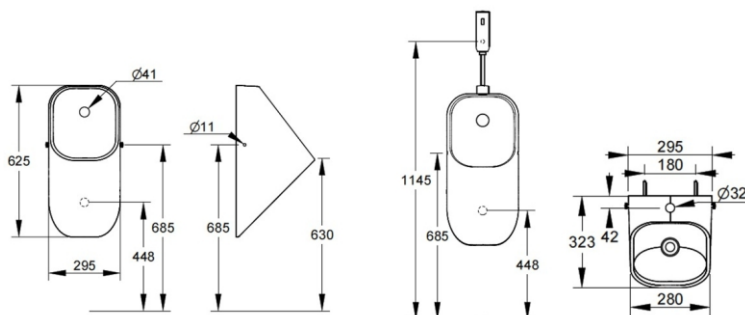

Cod. D070701

Bianco

DOP-No

Orinatoio sospeso con alimentazione dall'alto. Design moderno e compatto con parte interna antispruzzo. Fornito con fissaggio, griglia di scarico in acciaio, dima e istruzioni di montaggio. Kit valvola, getto erogatore e sifone inclusi. Entrata acqua dall'alto.

Larghezza (mm)	295
Profondità (mm)	323
Altezza (mm)	625
Peso (Kg)	19,5
Entrata acqua	alto
Installazione	sospeso
tipo scarico	orizzontale

FISSAGGI / ACCESSORI INCLUSI

F954199

Fissaggio per sanitari a terra e semicolonna.

V072699

Sifone ad aspirazione con uscita orizzontale 1/2" per Orinatoio Opplà.

Agg.to 06/11/2025