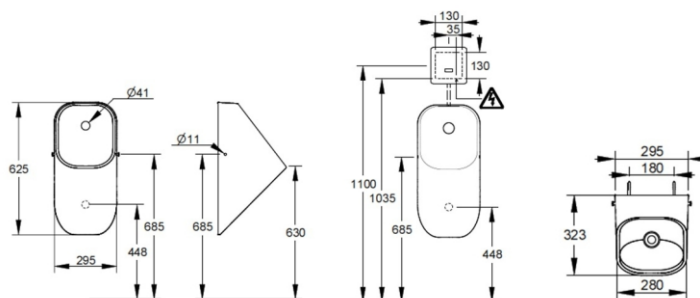

Cod. D071101

Bianco

DOP-No

Orinatoio sospeso con alimentazione posteriore. Design moderno e compatto con parte interna antispruzzo. Fornito con fissaggio, griglia di scarico in acciaio, dima e istruzioni di montaggio. Kit valvola, getto erogatore e sifone inclusi. Entrata acqua posteriore.

Larghezza (mm)	295
Profondità (mm)	323
Altezza (mm)	625
Peso (Kg)	19,5
Entrata acqua	posteriore
Installazione	sospeso
tipo scarico	orizzontale

FISSAGGI / ACCESSORI INCLUSI

F954199

Fissaggio per sanitari a terra e semicolonna.

V072699

Sifone ad aspirazione con uscita orizzontale 1/2" per Orinatoio Opplà.