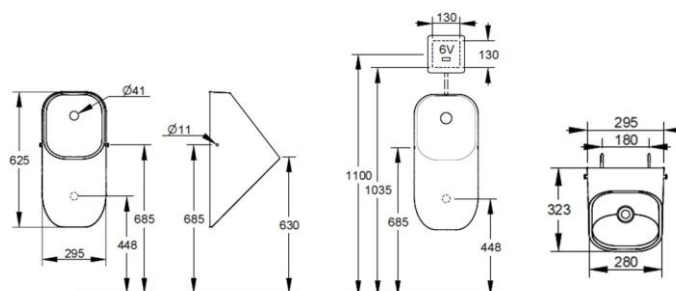

Cod. D071201

Bianco

DOP-No

Orinatoio sospeso con alimentazione posteriore. Design moderno e compatto con parte interna antispruzzo. Fornito con fissaggio, griglia di scarico in acciaio, dima e istruzioni di montaggio. Kit valvola, getto erogatore e sifone inclusi. Entrata acqua posteriore.

Larghezza (mm)	295
Profondità (mm)	323
Altezza (mm)	625
Peso (Kg)	19,5
Entrata acqua	posteriore
Installazione	sospeso
tipo scarico	orizzontale

Valvola incassata on/off con fotocellula e alimentazione a batteria 6V completo di placca inox lucidato senza getto erogatore.

**V072699**

Sifone ad aspirazione con uscita orizzontale 1/2" per Orinatoio Opplà.