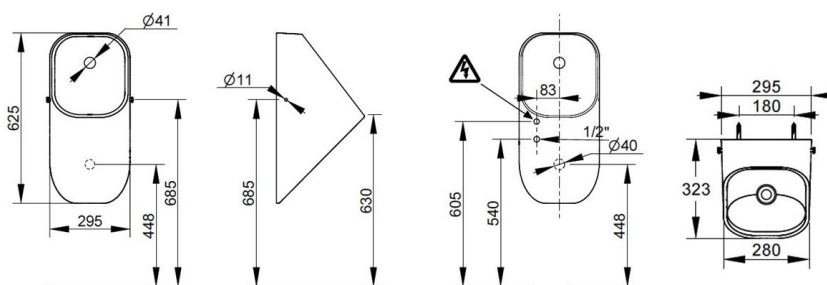

Cod. D071301

Bianco

DOP-No

Orinatoio sospeso con alimentazione posteriore. Design moderno e compatto con parte interna antispruzzo. Fornito con fissaggio, griglia di scarico in acciaio, dima e istruzioni di montaggio. Kit valvola c/getto e sifone inclusi. Entrata acqua posteriore. Trasformatore da ordinare separatamente.

| | |
|-----------------|-------------|
| Larghezza (mm) | 295 |
| Profondità (mm) | 323 |
| Altezza (mm) | 625 |
| Peso (Kg) | 19,5 |
| Entrata acqua | posteriore |
| Installazione | sospeso |
| tipo scarico | orizzontale |