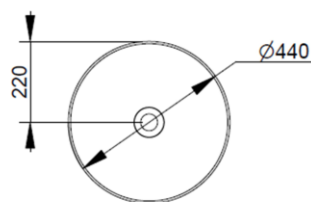

Cod. D310541

Bianco Opaco

DOP-No 997

Lavabo da appoggio rotondo con bordo sottile senza foro rubinetteria e senza troppopieno; fornito con piletta di scarico con cover in ceramica e fissaggi.

Larghezza (mm)	440
Profondità (mm)	440
Altezza (mm)	160
Peso (Kg)	9,30
Troppopieno	No
Fori Rubinetteria	senza foro
Installazione	appoggio

disponibile nei seguenti colori:

Bianco

Bianco Opaco

Rosa Antico

Creta

Grigio Cemento

Salvia Silvestre

Azzurro Avio

Nero Opaco