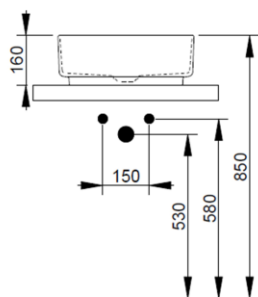

Cod. D310541

Bianco Opaco

DOP-No 997

Lavabo da appoggio rotondo con bordo sottile senza foro rubinetteria e senza troppopieno; fornito con piletta di scarico con cover in ceramica e fissaggi.

Larghezza (mm)	440
Profondità (mm)	440
Altezza (mm)	160
Peso (Kg)	9,30
Troppopieno	No
Fori Rubinetteria	senza foro
Installazione	appoggio

Nero Opaco

FISSAGGI / ACCESSORI INCLUSI

F332099

Fissaggio per lavabo in appoggio su mobile

V302541

Piletta push per lavabo con cover in ceramica D75 mm.

FISSAGGI / ACCESSORI / RICAMBI NON INCLU

(* Obbligatorio)