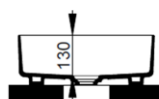

Nero Opaco

FISSAGGI / ACCESSORI INCLUSI

F332099

Fissaggio per lavabo in appoggio su mobile

V302541

Piletta push per lavabo con cover in ceramica D75 mm.

FISSAGGI / ACCESSORI / RICAMBI NON INCLU

(* Obbligatorio)