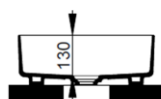

Cod. D310561

Creta

DOP-No 997

Lavabo da appoggio rotondo con bordo sottile senza foro rubinetteria e senza troppopieno; fornito con piletta di scarico con cover in ceramica e fissaggi.

Larghezza (mm)	440
Profondità (mm)	440
Altezza (mm)	160
Peso (Kg)	9,30
Troppopieno	No
Fori Rubinetteria	senza foro
Installazione	appoggio

disponibile nei seguenti colori:

Bianco

Bianco Opaco

Rosa Antico

Creta

Grigio Cemento

Salvia Silvestre

Azzurro Avio

Nero Opaco

FISSAGGI / ACCESSORI INCLUSI

F332099

Fissaggio per lavabo in appoggio su mobile

V302561

Piletta push per lavabo con cover in ceramica D75 mm.

FISSAGGI / ACCESSORI / RICAMBI NON INCLU

(* Obbligatorio)

V303299

Set sifone nascosto per lavabo con mobile.

V303081

Set sifone tondo a vista per lavabo

V3030CR

Set sifone tondo a vista per lavabo

V302761

Saltarello per piletta push V3025 c/cover in ceramica D75 mm