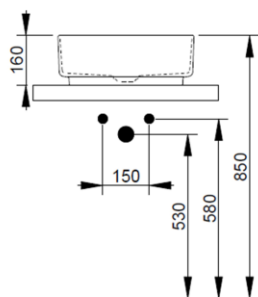

Cod. D310561

Creta

DOP-No 997

Lavabo da appoggio rotondo con bordo sottile senza foro rubinetteria e senza troppopieno; fornito con piletta di scarico con cover in ceramica e fissaggi.

Larghezza (mm)	440
Profondità (mm)	440
Altezza (mm)	160
Peso (Kg)	9,30
Troppopieno	No
Fori Rubinetteria	senza foro
Installazione	appoggio

disponibile nei seguenti colori:

Bianco

Bianco Opaco

Rosa Antico

Creta

Grigio Cemento

Salvia Silvestre

Azzurro Avio

Nero Opaco

FISSAGGI / ACCESSORI INCLUSI

F332099

Fissaggio per lavabo in appoggio su mobile

V302561

Piletta push per lavabo con cover in ceramica D75 mm.

FISSAGGI / ACCESSORI / RICAMBI NON INCLU

(* Obbligatorio)

V303299

Set sifone nascosto per lavabo con mobile.

V303081

Set sifone tondo a vista per lavabo

V3030CR

Set sifone tondo a vista per lavabo

V302761

Saltarello per piletta push V3025 c/cover in ceramica D75 mm