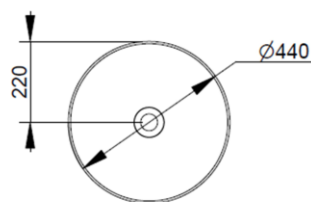

Cod. D310561

Creta

DOP-No 997

Lavabo da appoggio rotondo con bordo sottile senza foro rubinetteria e senza troppopieno; fornito con piletta di scarico con cover in ceramica e fissaggi.

Larghezza (mm)	440
Profondità (mm)	440
Altezza (mm)	160
Peso (Kg)	9,30
Troppopieno	No
Fori Rubinetteria	senza foro
Installazione	appoggio

disponibile nei seguenti colori:

Bianco

Bianco Opaco

Rosa Antico

Creta

Grigio Cemento

Salvia Silvestre

Azzurro Avio

Nero Opaco