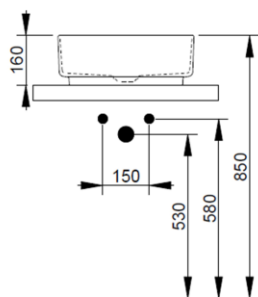

Cod. D310565

Rosa Antico

DOP-No 997

Lavabo da appoggio rotondo con bordo sottile senza foro rubinetteria e senza troppopieno; fornito con piletta di scarico con cover in ceramica e fissaggi.

Larghezza (mm)	440
Profondità (mm)	440
Altezza (mm)	160
Peso (Kg)	9,30
Troppopieno	No
Fori Rubinetteria	senza foro
Installazione	appoggio

Nero Opaco

FISSAGGI / ACCESSORI INCLUSI

F332099

Fissaggio per lavabo in appoggio su mobile

V302565

Piletta push per lavabo con cover in ceramica D75 mm.

FISSAGGI / ACCESSORI / RICAMBI NON INCLU

(* Obbligatorio)