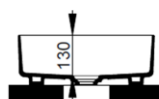

Nero Opaco

FISSAGGI / ACCESSORI INCLUSI

F332099

Fissaggio per lavabo in appoggio su mobile

V302565

Piletta push per lavabo con cover in ceramica D75 mm.

FISSAGGI / ACCESSORI / RICAMBI NON INCLU

(* Obbligatorio)