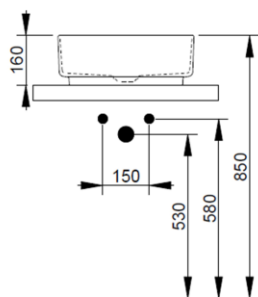

Cod. D310571

Azzurro Avio

DOP-No 997

Lavabo da appoggio rotondo con bordo sottile senza foro rubinetteria e senza troppopieno; fornito con piletta di scarico con cover in ceramica e fissaggi.

Larghezza (mm)	440
Profondità (mm)	440
Altezza (mm)	160
Peso (Kg)	9,30
Troppopieno	No
Fori Rubinetteria	senza foro
Installazione	appoggio

disponibile nei seguenti colori:

Bianco

Bianco Opaco

Rosa Antico

Creta

Grigio Cemento

Salvia Silvestre

Azzurro Avio

Nero Opaco