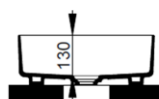

Cod. D310571

Azzurro Avio

DOP-No 997

Lavabo da appoggio rotondo con bordo sottile senza foro rubinetteria e senza troppopieno; fornito con piletta di scarico con cover in ceramica e fissaggi.

Larghezza (mm)	440
Profondità (mm)	440
Altezza (mm)	160
Peso (Kg)	9,30
Troppopieno	No
Fori Rubinetteria	senza foro
Installazione	appoggio

disponibile nei seguenti colori:

Bianco

Bianco Opaco

Rosa Antico

Creta

Grigio Cemento

Salvia Silvestre

Azzurro Avio

Nero Opaco

FISSAGGI / ACCESSORI INCLUSI

F332099

Fissaggio per lavabo in appoggio su mobile

V302571

Piletta push per lavabo con cover in ceramica D75 mm.

FISSAGGI / ACCESSORI / RICAMBI NON INCLU

(* Obbligatorio)

V303299

Set sifone nascosto per lavabo con mobile.

V303081

Set sifone tondo a vista per lavabo

V3030CR

Set sifone tondo a vista per lavabo

V302771

Saltarello per piletta push V3025 c/cover in ceramica D75 mm