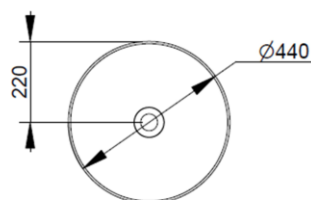

Cod. D310575

Salvia Silvestre

DOP-No 997

Lavabo da appoggio rotondo con bordo sottile senza foro rubinetteria e senza troppopieno; fornito con piletta di scarico con cover in ceramica e fissaggi.

Larghezza (mm)	440
Profondità (mm)	440
Altezza (mm)	160
Peso (Kg)	9,30
Troppopieno	No
Fori Rubinetteria	senza foro
Installazione	appoggio

disponibile nei seguenti colori:

Bianco

Bianco Opaco

Rosa Antico

Creta

Grigio Cemento

Salvia Silvestre

Azzurro Avio

Nero Opaco