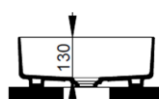

Nero Opaco

FISSAGGI / ACCESSORI INCLUSI

F332099

Fissaggio per lavabo in appoggio su mobile

V302575

Piletta push per lavabo con cover in ceramica D75 mm.

FISSAGGI / ACCESSORI / RICAMBI NON INCLU

(* Obbligatorio)