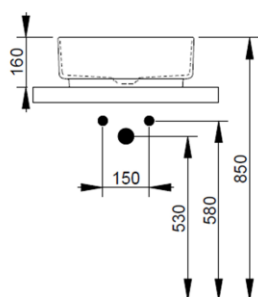

Cod. D310575

Salvia Silvestre

DOP-No 997

Lavabo da appoggio rotondo con bordo sottile senza foro rubinetteria e senza troppopieno; fornito con piletta di scarico con cover in ceramica e fissaggi.

Larghezza (mm)	440
Profondità (mm)	440
Altezza (mm)	160
Peso (Kg)	9,30
Troppopieno	No
Fori Rubinetteria	senza foro
Installazione	appoggio

Nero Opaco

FISSAGGI / ACCESSORI INCLUSI

F332099

Fissaggio per lavabo in appoggio su mobile

V302575

Piletta push per lavabo con cover in ceramica D75 mm.

FISSAGGI / ACCESSORI / RICAMBI NON INCLU

(* Obbligatorio)