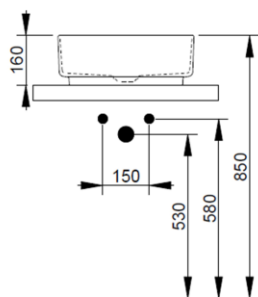

Cod. D310581

Nero Opaco

DOP-No 997

Lavabo da appoggio rotondo con bordo sottile senza foro rubinetteria e senza troppopieno; fornito con piletta di scarico con cover in ceramica e fissaggi.

Larghezza (mm)	440
Profondità (mm)	440
Altezza (mm)	160
Peso (Kg)	9,30
Troppopieno	No
Fori Rubinetteria	senza foro
Installazione	appoggio

Nero Opaco

FISSAGGI / ACCESSORI INCLUSI

F332099

Fissaggio per lavabo in appoggio su mobile

V302581

Piletta push per lavabo con cover in ceramica D75 mm.

FISSAGGI / ACCESSORI / RICAMBI NON INCLU

(* Obbligatorio)