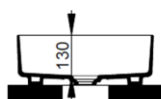

Nero Opaco

FISSAGGI / ACCESSORI INCLUSI

F332099

Fissaggio per lavabo in appoggio su mobile

V302581

Piletta push per lavabo con cover in ceramica D75 mm.

FISSAGGI / ACCESSORI / RICAMBI NON INCLU

(* Obbligatorio)