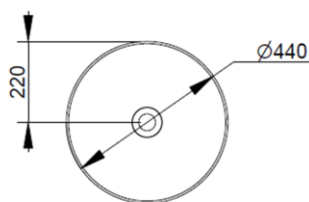

Cod. D310581

Nero Opaco

DOP-No 997

Lavabo da appoggio rotondo con bordo sottile senza foro rubinetteria e senza troppopieno; fornito con piletta di scarico con cover in ceramica e fissaggi.

Larghezza (mm)	440
Profondità (mm)	440
Altezza (mm)	160
Peso (Kg)	9,30
Troppopieno	No
Fori Rubinetteria	senza foro
Installazione	appoggio

disponibile nei seguenti colori:

Bianco

Bianco Opaco

Rosa Antico

Creta

Grigio Cemento

Salvia Silvestre

Azzurro Avio

Nero Opaco