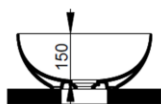

Cod. D310641

Bianco Opaco

DOP-No 997

Lavabo da appoggio a catino, con bordo sottile senza foro rubinetteria e senza troppopieno; fornito con piletta di scarico con cover in ceramica e fissaggi.

Larghezza (mm)	440
Profondità (mm)	440
Altezza (mm)	180
Peso (Kg)	9,30
Troppopieno	No
Fori Rubinetteria	senza foro
Installazione	appoggio

Nero Opaco

FISSAGGI / ACCESSORI INCLUSI

F332099

Fissaggio per lavabo in appoggio su mobile

V302541

Piletta push per lavabo con cover in ceramica D75 mm.

FISSAGGI / ACCESSORI / RICAMBI NON INCLU

(* **Obbligatorio**)