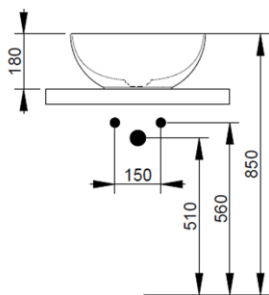

Cod. D310641

Bianco Opaco

DOP-No 997

Lavabo da appoggio a catino, con bordo sottile senza foro rubinetteria e senza troppopieno; fornito con piletta di scarico con cover in ceramica e fissaggi.

Larghezza (mm)	440
Profondità (mm)	440
Altezza (mm)	180
Peso (Kg)	9,30
Troppopieno	No
Fori Rubinetteria	senza foro
Installazione	appoggio

Nero Opaco

FISSAGGI / ACCESSORI INCLUSI

F332099

Fissaggio per lavabo in appoggio su mobile

V302541

Piletta push per lavabo con cover in ceramica D75 mm.

FISSAGGI / ACCESSORI / RICAMBI NON INCLU

(* **Obbligatorio**)