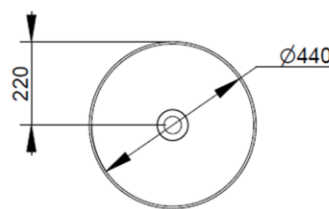

Cod. D310641

Bianco Opaco

DOP-No 997

Lavabo da appoggio a catino, con bordo sottile senza foro rubinetteria e senza troppopieno; fornito con piletta di scarico con cover in ceramica e fissaggi.

Larghezza (mm)	440
Profondità (mm)	440
Altezza (mm)	180
Peso (Kg)	9,30
Troppopieno	No
Fori Rubinetteria	senza foro
Installazione	appoggio

disponibile nei seguenti colori:

Bianco

Bianco Opaco

Rosa Antico

Creta

Grigio Cemento

Salvia Silvestre

Azzurro Avio

Nero Opaco