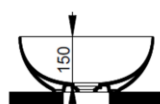

Cod. D310645

Grigio Cemento

DOP-No 997

Lavabo da appoggio a catino, con bordo sottile senza foro rubinetteria e senza troppopieno; fornito con piletta di scarico con cover in ceramica e fissaggi.

Larghezza (mm)	440
Profondità (mm)	440
Altezza (mm)	180
Peso (Kg)	9,30
Troppopieno	No
Fori Rubinetteria	senza foro
Installazione	appoggio

disponibile nei seguenti colori:

Bianco

Bianco
Opaco

Rosa
Antico

Creta

Grigio
Cemento

Salvia
Silvestre

Azzurro
Avio

Nero
Opaco

FISSAGGI / ACCESSORI INCLUSI

F332099

Fissaggio per lavabo in
appoggio su mobile

V302545

Piletta push per lavabo
con cover in ceramica
D75 mm.

FISSAGGI / ACCESSORI / RICAMBI NON INCLU

(* Obbligatorio)

V303299

Set sifone nascosto per
lavabo con mobile.

V303081

Set sifone tondo a vista
per lavabo

V3030CR

Set sifone tondo a vista
per lavabo

V302745

Saltarello per piletta push
V3025 c/cover in
ceramica D75 mm