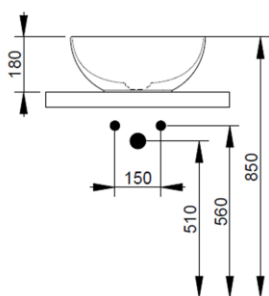

Cod. D310645

Grigio Cemento

DOP-No 997

Lavabo da appoggio a catino, con bordo sottile senza foro rubinetteria e senza troppopieno; fornito con piletta di scarico con cover in ceramica e fissaggi.

Larghezza (mm)	440
Profondità (mm)	440
Altezza (mm)	180
Peso (Kg)	9,30
Troppopieno	No
Fori Rubinetteria	senza foro
Installazione	appoggio

disponibile nei seguenti colori:

Bianco

Bianco
Opaco

Rosa
Antico

Creta

Grigio
Cemento

Salvia
Silvestre

Azzurro
Avio

Nero
Opaco

FISSAGGI / ACCESSORI INCLUSI

F332099

Fissaggio per lavabo in
appoggio su mobile

V302545

Piletta push per lavabo
con cover in ceramica
D75 mm.

FISSAGGI / ACCESSORI / RICAMBI NON INCLU

(* Obbligatorio)

V303299

Set sifone nascosto per
lavabo con mobile.

V303081

Set sifone tondo a vista
per lavabo

V3030CR

Set sifone tondo a vista
per lavabo

V302745

Saltarello per piletta push
V3025 c/cover in
ceramica D75 mm