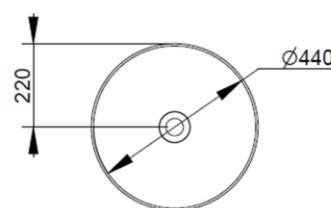

Cod. D310645

Grigio Cemento

DOP-No 997

Lavabo da appoggio a catino, con bordo sottile senza foro rubinetteria e senza troppopieno; fornito con piletta di scarico con cover in ceramica e fissaggi.

Larghezza (mm)	440
Profondità (mm)	440
Altezza (mm)	180
Peso (Kg)	9,30
Troppopieno	No
Fori Rubinetteria	senza foro
Installazione	appoggio

disponibile nei seguenti colori:

Bianco

Bianco
Opaco

Rosa
Antico

Creta

Grigio
Cemento

Salvia
Silvestre

Azzurro
Avio

Nero
Opaco