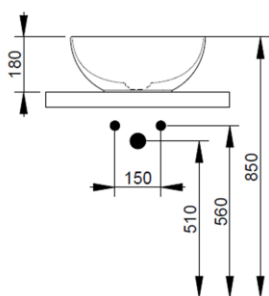

Cod. D310661

Creta

DOP-No 997

Lavabo da appoggio a catino, con bordo sottile senza foro rubinetteria e senza troppopieno; fornito con piletta di scarico con cover in ceramica e fissaggi.

Larghezza (mm)	440
Profondità (mm)	440
Altezza (mm)	180
Peso (Kg)	9,30
Troppopieno	No
Fori Rubinetteria	senza foro
Installazione	appoggio

Nero Opaco

FISSAGGI / ACCESSORI INCLUSI

F332099

Fissaggio per lavabo in appoggio su mobile

V302561

Piletta push per lavabo con cover in ceramica D75 mm.

FISSAGGI / ACCESSORI / RICAMBI NON INCLU

(* Obbligatorio)