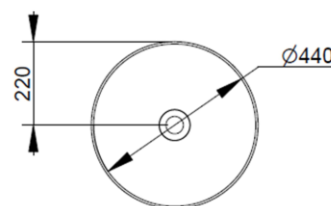

Cod. D310661

Creta

DOP-No 997

Lavabo da appoggio a catino, con bordo sottile senza foro rubinetteria e senza troppopieno; fornito con piletta di scarico con cover in ceramica e fissaggi.

Larghezza (mm)	440
Profondità (mm)	440
Altezza (mm)	180
Peso (Kg)	9,30
Troppopieno	No
Fori Rubinetteria	senza foro
Installazione	appoggio

disponibile nei seguenti colori:

Bianco

Bianco Opaco

Rosa Antico

Creta

Grigio Cemento

Salvia Silvestre

Azzurro Avio

Nero Opaco