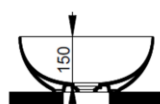

Cod. D310661

Creta

DOP-No 997

Lavabo da appoggio a catino, con bordo sottile senza foro rubinetteria e senza troppopieno; fornito con piletta di scarico con cover in ceramica e fissaggi.

Larghezza (mm)	440
Profondità (mm)	440
Altezza (mm)	180
Peso (Kg)	9,30
Troppopieno	No
Fori Rubinetteria	senza foro
Installazione	appoggio

Nero Opaco

FISSAGGI / ACCESSORI INCLUSI

F332099

Fissaggio per lavabo in appoggio su mobile

V302561

Piletta push per lavabo con cover in ceramica D75 mm.

FISSAGGI / ACCESSORI / RICAMBI NON INCLU

(* Obbligatorio)