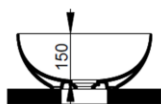

Cod. D310665

Rosa Antico

DOP-No 997

Lavabo da appoggio a catino, con bordo sottile senza foro rubinetteria e senza troppopieno; fornito con piletta di scarico con cover in ceramica e fissaggi.

Larghezza (mm)	440
Profondità (mm)	440
Altezza (mm)	180
Peso (Kg)	9,30
Troppopieno	No
Fori Rubinetteria	senza foro
Installazione	appoggio

Nero Opaco

FISSAGGI / ACCESSORI INCLUSI

F332099

Fissaggio per lavabo in appoggio su mobile

V302565

Piletta push per lavabo con cover in ceramica D75 mm.

FISSAGGI / ACCESSORI / RICAMBI NON INCLU

(* Obbligatorio)