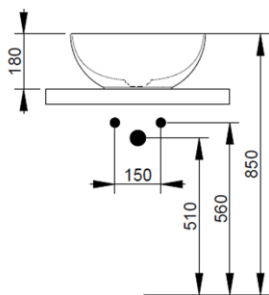

Cod. D310665

Rosa Antico

DOP-No 997

Lavabo da appoggio a catino, con bordo sottile senza foro rubinetteria e senza troppopieno; fornito con piletta di scarico con cover in ceramica e fissaggi.

Larghezza (mm)	440
Profondità (mm)	440
Altezza (mm)	180
Peso (Kg)	9,30
Troppopieno	No
Fori Rubinetteria	senza foro
Installazione	appoggio

Nero Opaco

FISSAGGI / ACCESSORI INCLUSI

F332099

Fissaggio per lavabo in appoggio su mobile

V302565

Piletta push per lavabo con cover in ceramica D75 mm.

FISSAGGI / ACCESSORI / RICAMBI NON INCLU

(* Obbligatorio)