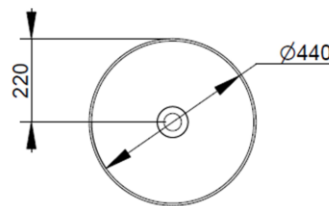

Cod. D310665

Rosa Antico

DOP-No 997

Lavabo da appoggio a catino, con bordo sottile senza foro rubinetteria e senza troppopieno; fornito con piletta di scarico con cover in ceramica e fissaggi.

Larghezza (mm)	440
Profondità (mm)	440
Altezza (mm)	180
Peso (Kg)	9,30
Troppopieno	No
Fori Rubinetteria	senza foro
Installazione	appoggio

disponibile nei seguenti colori:

Bianco

Bianco Opaco

Rosa Antico

Creta

Grigio Cemento

Salvia Silvestre

Azzurro Avio

Nero Opaco