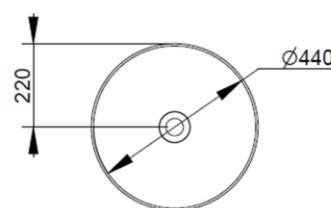

Cod. D310671

Azzurro Avio

DOP-No 997

Lavabo da appoggio a catino, con bordo sottile senza foro rubinetteria e senza troppopieno; fornito con piletta di scarico con cover in ceramica e fissaggi.

Larghezza (mm)	440
Profondità (mm)	440
Altezza (mm)	180
Peso (Kg)	9,30
Troppopieno	No
Fori Rubinetteria	senza foro
Installazione	appoggio

disponibile nei seguenti colori:

Bianco

Bianco Opaco

Rosa Antico

Creta

Grigio Cemento

Salvia Silvestre

Azzurro Avio

Nero Opaco