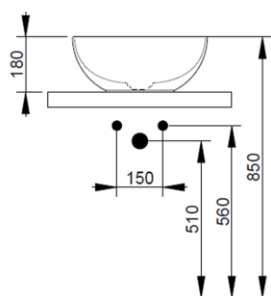

Cod. D310671

Azzurro Avio

DOP-No 997

Lavabo da appoggio a catino, con bordo sottile senza foro rubinetteria e senza troppopieno; fornito con piletta di scarico con cover in ceramica e fissaggi.

Larghezza (mm)	440
Profondità (mm)	440
Altezza (mm)	180
Peso (Kg)	9,30
Troppopieno	No
Fori Rubinetteria	senza foro
Installazione	appoggio

Nero Opaco

FISSAGGI / ACCESSORI INCLUSI

F332099

Fissaggio per lavabo in appoggio su mobile

V302571

Piletta push per lavabo con cover in ceramica D75 mm.

FISSAGGI / ACCESSORI / RICAMBI NON INCLU

(* **Obbligatorio**)