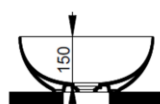

Cod. D310671

Azzurro Avio

DOP-No 997

Lavabo da appoggio a catino, con bordo sottile senza foro rubinetteria e senza troppopieno; fornito con piletta di scarico con cover in ceramica e fissaggi.

Larghezza (mm)	440
Profondità (mm)	440
Altezza (mm)	180
Peso (Kg)	9,30
Troppopieno	No
Fori Rubinetteria	senza foro
Installazione	appoggio

Nero Opaco

FISSAGGI / ACCESSORI INCLUSI

F332099

Fissaggio per lavabo in appoggio su mobile

V302571

Piletta push per lavabo con cover in ceramica D75 mm.

FISSAGGI / ACCESSORI / RICAMBI NON INCLU

(* **Obbligatorio**)