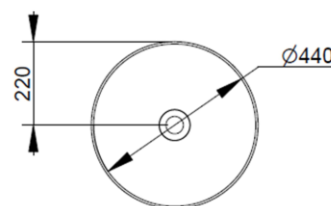

Cod. D310675

Salvia Silvestre

DOP-No 997

Lavabo da appoggio a catino, con bordo sottile senza foro rubinetteria e senza troppopieno; fornito con piletta di scarico con cover in ceramica e fissaggi.

Larghezza (mm)	440
Profondità (mm)	440
Altezza (mm)	180
Peso (Kg)	9,30
Troppopieno	No
Fori Rubinetteria	senza foro
Installazione	appoggio

disponibile nei seguenti colori:

Bianco

Bianco
Opaco

Rosa
Antico

Creta

Grigio
Cemento

Salvia
Silvestre

Azzurro
Avio

Nero
Opaco