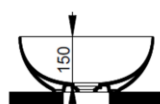

Cod. D310675

Salvia Silvestre

DOP-No 997

Lavabo da appoggio a catino, con bordo sottile senza foro rubinetteria e senza troppopieno; fornito con piletta di scarico con cover in ceramica e fissaggi.

Larghezza (mm)	440
Profondità (mm)	440
Altezza (mm)	180
Peso (Kg)	9,30
Troppopieno	No
Fori Rubinetteria	senza foro
Installazione	appoggio

disponibile nei seguenti colori:

Bianco

Bianco
Opaco

Rosa
Antico

Creta

Grigio
Cemento

Salvia
Silvestre

Azzurro
Avio

Nero
Opaco

FISSAGGI / ACCESSORI INCLUSI

F332099

Fissaggio per lavabo in appoggio su mobile

V302575

Piletta push per lavabo con cover in ceramica D75 mm.

FISSAGGI / ACCESSORI / RICAMBI NON INCLU

(* Obbligatorio)

V303299

Set sifone nascosto per lavabo con mobile.

V303081

Set sifone tondo a vista per lavabo

V3030CR

Set sifone tondo a vista per lavabo

V302775

Saltarello per piletta push V3025 c/cover in ceramica D75 mm