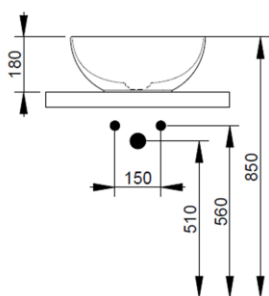

Cod. D310675

Salvia Silvestre

DOP-No 997

Lavabo da appoggio a catino, con bordo sottile senza foro rubinetteria e senza troppopieno; fornito con piletta di scarico con cover in ceramica e fissaggi.

Larghezza (mm)	440
Profondità (mm)	440
Altezza (mm)	180
Peso (Kg)	9,30
Troppopieno	No
Fori Rubinetteria	senza foro
Installazione	appoggio

disponibile nei seguenti colori:

Bianco

Bianco
Opaco

Rosa
Antico

Creta

Grigio
Cemento

Salvia
Silvestre

Azzurro
Avio

Nero
Opaco

FISSAGGI / ACCESSORI INCLUSI

F332099

Fissaggio per lavabo in appoggio su mobile

V302575

Piletta push per lavabo con cover in ceramica D75 mm.

FISSAGGI / ACCESSORI / RICAMBI NON INCLU

(* Obbligatorio)

V303299

Set sifone nascosto per lavabo con mobile.

V303081

Set sifone tondo a vista per lavabo

V3030CR

Set sifone tondo a vista per lavabo

V302775

Saltarello per piletta push V3025 c/cover in ceramica D75 mm