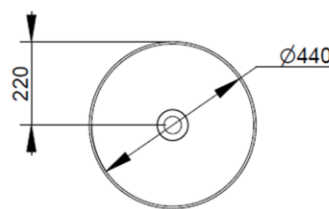

Cod. D310681

Nero Opaco

DOP-No 997

Lavabo da appoggio a catino, con bordo sottile senza foro rubinetteria e senza troppopieno; fornito con piletta di scarico con cover in ceramica e fissaggi.

Larghezza (mm)	440
Profondità (mm)	440
Altezza (mm)	180
Peso (Kg)	9,30
Troppopieno	No
Fori Rubinetteria	senza foro
Installazione	appoggio

disponibile nei seguenti colori:

Bianco

Bianco Opaco

Rosa Antico

Creta

Grigio Cemento

Salvia Silvestre

Azzurro Avio

Nero Opaco