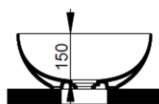

Cod. D310681

Nero Opaco

DOP-No 997

Lavabo da appoggio a catino, con bordo sottile senza foro rubinetteria e senza troppopieno; fornito con piletta di scarico con cover in ceramica e fissaggi.

Larghezza (mm)	440
Profondità (mm)	440
Altezza (mm)	180
Peso (Kg)	9,30
Troppopieno	No
Fori Rubinetteria	senza foro
Installazione	appoggio

Nero Opaco

FISSAGGI / ACCESSORI INCLUSI

F332099

Fissaggio per lavabo in appoggio su mobile

V302581

Piletta push per lavabo con cover in ceramica D75 mm.

FISSAGGI / ACCESSORI / RICAMBI NON INCLU

(* Obbligatorio)