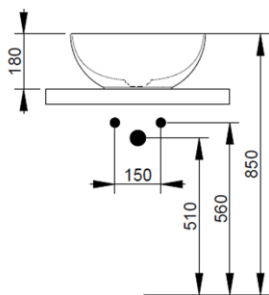

Cod. D310681

Nero Opaco

DOP-No 997

Lavabo da appoggio a catino, con bordo sottile senza foro rubinetteria e senza troppopieno; fornito con piletta di scarico con cover in ceramica e fissaggi.

Larghezza (mm)	440
Profondità (mm)	440
Altezza (mm)	180
Peso (Kg)	9,30
Troppopieno	No
Fori Rubinetteria	senza foro
Installazione	appoggio

Nero Opaco

FISSAGGI / ACCESSORI INCLUSI

F332099

Fissaggio per lavabo in appoggio su mobile

V302581

Piletta push per lavabo con cover in ceramica D75 mm.

FISSAGGI / ACCESSORI / RICAMBI NON INCLU

(* Obbligatorio)