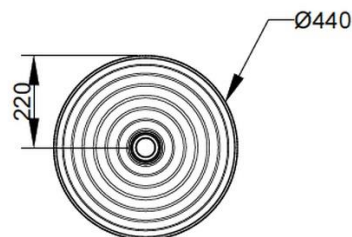

Cod. D310781

Nero Opaco

DOP-No 14688

Lavabo da appoggio a catino, con interno a onde, bordo sottile, senza foro rubinetteria e senza troppopieno; fornito con piletta di scarico con cover in ceramica e fissaggi.

Larghezza (mm)	440
Profondità (mm)	440
Altezza (mm)	180
Peso (Kg)	9,50
Troppopieno	No
Fori Rubinetteria	senza foro
Installazione	appoggio

disponibile nei seguenti colori:

FISSAGGI / ACCESSORI INCLUSI

F332099