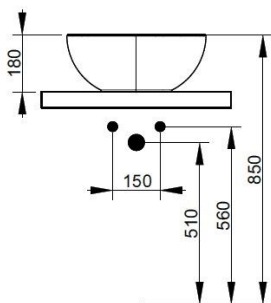

Cod. D310781

Nero Opaco

DOP-No 14688

Lavabo da appoggio a catino, con interno a onde, bordo sottile, senza foro rubinetteria e senza troppopieno; fornito con piletta di scarico con cover in ceramica e fissaggi.

Larghezza (mm)	440
Profondità (mm)	440
Altezza (mm)	180
Peso (Kg)	9,50
Troppopieno	No
Fori Rubinetteria	senza foro
Installazione	appoggio

disponibile nei seguenti colori:

FISSAGGI / ACCESSORI INCLUSI

F332099