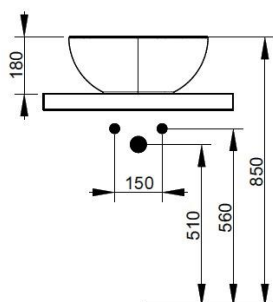

Larghezza (mm)	440
Profondità (mm)	440
Altezza (mm)	180
Peso (Kg)	9,50
Troppopieno	No
Fori Rubinetteria	senza foro
Installazione	appoggio

disponibile nei seguenti colori: