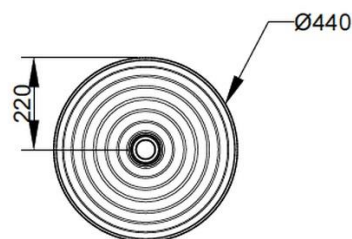

Cod. D3107NA

Nero-Argento

DOP-No 14688

Lavabo da appoggio a catino, con interno a onde, bordo sottile, senza foro rubinetteria e senza troppopieno; fornito con piletta di scarico con cover in ceramica e fissaggi.

Larghezza (mm)	440
Profondità (mm)	440
Altezza (mm)	180
Peso (Kg)	9,50
Troppopieno	No
Fori Rubinetteria	senza foro
Installazione	appoggio

disponibile nei seguenti colori: