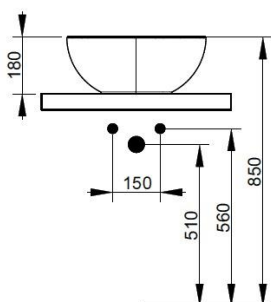

Cod. D3107NO

Nero-Oro

DOP-No 14688

Lavabo da appoggio a catino, con interno a onde, bordo sottile, senza foro rubinetteria e senza troppopieno; fornito con piletta di scarico con cover in ceramica e fissaggi.

Larghezza (mm)	440
Profondità (mm)	440
Altezza (mm)	180
Peso (Kg)	9,50
Troppopieno	No
Fori Rubinetteria	senza foro
Installazione	appoggio

disponibile nei seguenti colori:

FISSAGGI / ACCESSORI INCLUSI

F332099

V303081

Set sifone tondo a vista per lavabo

V3030CR

Set sifone tondo a vista per lavabo

V3027OR

Saltarello per piletta push V3025 c/cover in ceramica D75 mm