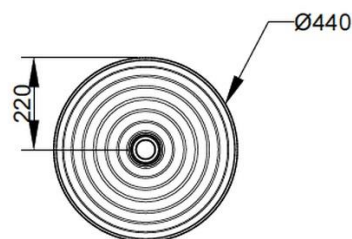

Cod. D3107NO

Nero-Oro

DOP-No 14688

Lavabo da appoggio a catino, con interno a onde, bordo sottile, senza foro rubinetteria e senza troppopieno; fornito con piletta di scarico con cover in ceramica e fissaggi.

Larghezza (mm)	440
Profondità (mm)	440
Altezza (mm)	180
Peso (Kg)	9,50
Troppopieno	No
Fori Rubinetteria	senza foro
Installazione	appoggio

disponibile nei seguenti colori:

FISSAGGI / ACCESSORI INCLUSI

F332099