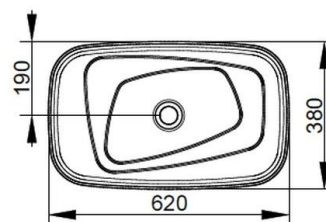

Cod. D310901

Bianco

DOP-No 14688

Lavabo da appoggio ovale con stilema Ovale, bordo sottile senza foro rubinetteria e senza troppopieno; fornito con piletta di scarico con cover in ceramica e fissaggi.

Larghezza (mm)	620
Profondità (mm)	380
Altezza (mm)	160
Peso (Kg)	13,50
Troppopieno	No
Fori Rubinetteria	senza foro
Installazione	appoggio

disponibile nei seguenti colori:

Bianco

Bianco Opaco

Rosa Antico

Grigio Cemento

Azzurro Avio

Nero Opaco