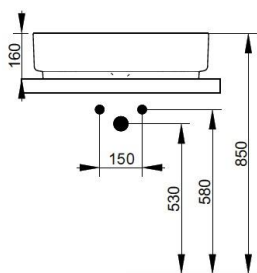

Cod. D310901

Bianco

DOP-No 14688

Lavabo da appoggio ovale con stilema Ovale, bordo sottile senza foro rubinetteria e senza troppopieno; fornito con piletta di scarico con cover in ceramica e fissaggi.

Larghezza (mm)	620
Profondità (mm)	380
Altezza (mm)	160
Peso (Kg)	13,50
Troppopieno	No
Fori Rubinetteria	senza foro
Installazione	appoggio

disponibile nei seguenti colori:

Bianco

Bianco Opaco

Rosa Antico

Grigio Cemento

Azzurro Avio

Nero Opaco