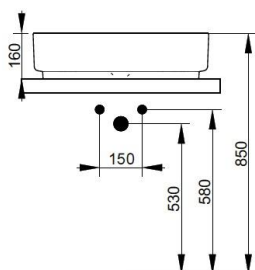

Cod. D310941

Bianco Opaco

DOP-No 14688

Lavabo da appoggio ovale con stilema Ovale, bordo sottile senza foro rubinetteria e senza troppopieno; fornito con piletta di scarico con cover in ceramica e fissaggi.

Larghezza (mm)	620
Profondità (mm)	380
Altezza (mm)	160
Peso (Kg)	13,50
Troppopieno	No
Fori Rubinetteria	senza foro
Installazione	appoggio

disponibile nei seguenti colori:

Bianco

Bianco Opaco

Rosa Antico

Grigio Cemento

Azzurro Avio

Nero Opaco