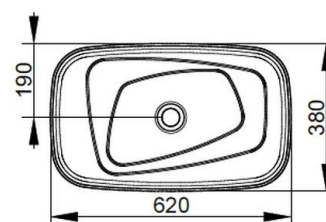

Cod. D310965

Rosa Antico

DOP-No 14688

Lavabo da appoggio ovale con stilema Ovale, bordo sottile senza foro rubinetteria e senza troppopieno; fornito con piletta di scarico con cover in ceramica e fissaggi.

Larghezza (mm)	620
Profondità (mm)	380
Altezza (mm)	160
Peso (Kg)	13,50
Troppopieno	No
Fori Rubinetteria	senza foro
Installazione	appoggio

disponibile nei seguenti colori:

Bianco

Bianco Opaco

Rosa Antico

Grigio Cemento

Azzurro Avio

Nero Opaco