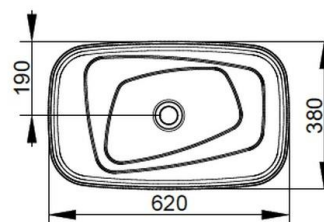

Cod. D310971

Azzurro Avio

DOP-No 14688

Lavabo da appoggio ovale con stilema Ovale, bordo sottile senza foro rubinetteria e senza troppopieno; fornito con piletta di scarico con cover in ceramica e fissaggi.

Larghezza (mm)	620
Profondità (mm)	380
Altezza (mm)	160
Peso (Kg)	13,50
Troppopieno	No
Fori Rubinetteria	senza foro
Installazione	appoggio

disponibile nei seguenti colori:

Bianco

Bianco Opaco

Rosa Antico

Grigio Cemento

Azzurro Avio

Nero Opaco