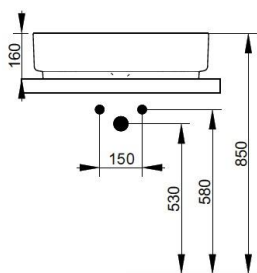

Cod. D310971

Azzurro Avio

DOP-No 14688

Lavabo da appoggio ovale con stilema Ovale, bordo sottile senza foro rubinetteria e senza troppopieno; fornito con piletta di scarico con cover in ceramica e fissaggi.

Larghezza (mm)	620
Profondità (mm)	380
Altezza (mm)	160
Peso (Kg)	13,50
Troppopieno	No
Fori Rubinetteria	senza foro
Installazione	appoggio

disponibile nei seguenti colori:

Bianco

Bianco Opaco

Rosa Antico

Grigio Cemento

Azzurro Avio

Nero Opaco