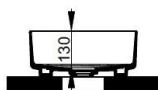

Larghezza (mm)	620
Profondità (mm)	380
Altezza (mm)	160
Peso (Kg)	13,50
Troppopieno	No
Fori Rubinetteria	senza foro
Installazione	appoggio

disponibile nei seguenti colori:

Bianco

Bianco Opaco

Rosa Antico

Grigio Cemento

Azzurro Avio

Nero Opaco

FISSAGGI / ACCESSORI INCLUSI

F332099

Fissaggio per lavabo in appoggio su mobile

V302571

Piletta push per lavabo con cover in ceramica D75 mm.

FISSAGGI / ACCESSORI / RICAMBI NON INCLUSI