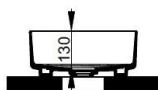

Larghezza (mm)	620
Profondità (mm)	380
Altezza (mm)	160
Peso (Kg)	13,50
Troppopieno	No
Fori Rubinetteria	senza foro
Installazione	appoggio

disponibile nei seguenti colori:

Bianco

Bianco Opaco

Rosa Antico

Grigio Cemento

Azzurro Avio

Nero Opaco

FISSAGGI / ACCESSORI INCLUSI

F332099

Fissaggio per lavabo in appoggio su mobile

V302581

Piletta push per lavabo con cover in ceramica D75 mm.

FISSAGGI / ACCESSORI / RICAMBI NON INCLUSI