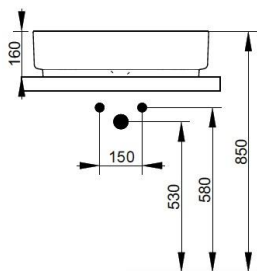

Cod. D310981

Nero Opaco

DOP-No 14688

Lavabo da appoggio ovale con stilema Ovale, bordo sottile senza foro rubinetteria e senza troppopieno; fornito con piletta di scarico con cover in ceramica e fissaggi.

Larghezza (mm)	620
Profondità (mm)	380
Altezza (mm)	160
Peso (Kg)	13,50
Troppopieno	No
Fori Rubinetteria	senza foro
Installazione	appoggio

disponibile nei seguenti colori:

Bianco

Bianco Opaco

Rosa Antico

Grigio Cemento

Azzurro Avio

Nero Opaco