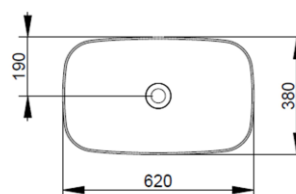

Cod. D311041

Bianco Opaco

DOP-No 997

Lavabo da appoggio ovale con bordo sottile senza foro rubinetteria e senza troppopieno; fornito con piletta di scarico con cover in ceramica e fissaggi.

Larghezza (mm)	620
Profondità (mm)	380
Altezza (mm)	160
Peso (Kg)	13,50
Troppopieno	No
Fori Rubinetteria	senza foro
Installazione	appoggio

disponibile nei seguenti colori:

Bianco

Bianco Opaco

Rosa Antico

Creta

Grigio Cemento

Salvia Silvestre

Azzurro Avio

Nero Opaco