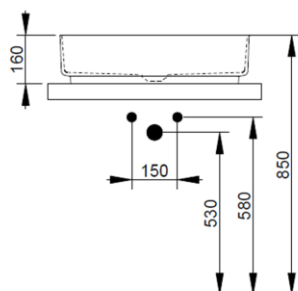

Cod. D311041

Bianco Opaco

DOP-No 997

Lavabo da appoggio ovale con bordo sottile senza foro rubinetteria e senza troppopieno; fornito con piletta di scarico con cover in ceramica e fissaggi.

Larghezza (mm)	620
Profondità (mm)	380
Altezza (mm)	160
Peso (Kg)	13,50
Troppopieno	No
Fori Rubinetteria	senza foro
Installazione	appoggio

Nero Opaco

FISSAGGI / ACCESSORI INCLUSI

F332099

Fissaggio per lavabo in appoggio su mobile

V302541

Piletta push per lavabo con cover in ceramica D75 mm.

FISSAGGI / ACCESSORI / RICAMBI NON INCLU

(* Obbligatorio)