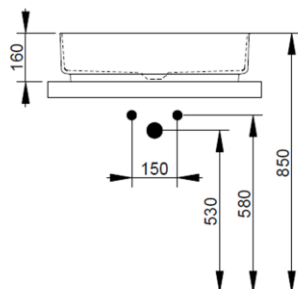

Cod. D311061

Creta

DOP-No 997

Lavabo da appoggio ovale con bordo sottile senza foro rubinetteria e senza troppopieno; fornito con piletta di scarico con cover in ceramica e fissaggi.

Larghezza (mm)	620
Profondità (mm)	380
Altezza (mm)	160
Peso (Kg)	13,50
Troppopieno	No
Fori Rubinetteria	senza foro
Installazione	appoggio

Nero Opaco

FISSAGGI / ACCESSORI INCLUSI

F332099

Fissaggio per lavabo in appoggio su mobile

V302561

Piletta push per lavabo con cover in ceramica D75 mm.

FISSAGGI / ACCESSORI / RICAMBI NON INCLU

(* Obbligatorio)