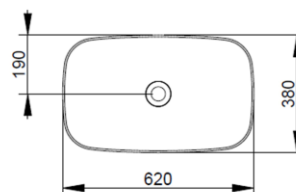

Cod. D311061

Creta

DOP-No 997

Lavabo da appoggio ovale con bordo sottile senza foro rubinetteria e senza troppopieno; fornito con piletta di scarico con cover in ceramica e fissaggi.

Larghezza (mm)	620
Profondità (mm)	380
Altezza (mm)	160
Peso (Kg)	13,50
Troppopieno	No
Fori Rubinetteria	senza foro
Installazione	appoggio

disponibile nei seguenti colori:

Bianco

Bianco Opaco

Rosa Antico

Creta

Grigio Cemento

Salvia Silvestre

Azzurro Avio

Nero Opaco