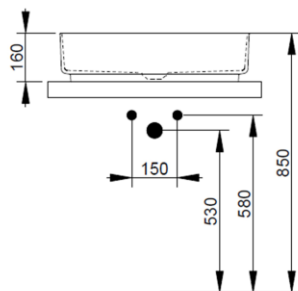

Cod. D311065

Rosa Antico

DOP-No 997

Lavabo da appoggio ovale con bordo sottile senza foro rubinetteria e senza troppopieno; fornito con piletta di scarico con cover in ceramica e fissaggi.

Larghezza (mm)	620
Profondità (mm)	380
Altezza (mm)	160
Peso (Kg)	13,50
Troppopieno	No
Fori Rubinetteria	senza foro
Installazione	appoggio

Nero Opaco

FISSAGGI / ACCESSORI INCLUSI

F332099

Fissaggio per lavabo in appoggio su mobile

V302565

Piletta push per lavabo con cover in ceramica D75 mm.

FISSAGGI / ACCESSORI / RICAMBI NON INCLU

(* Obbligatorio)