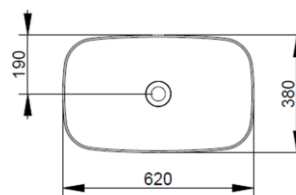

Cod. D311065

Rosa Antico

DOP-No 997

Lavabo da appoggio ovale con bordo sottile senza foro rubinetteria e senza troppopieno; fornito con piletta di scarico con cover in ceramica e fissaggi.

Larghezza (mm)	620
Profondità (mm)	380
Altezza (mm)	160
Peso (Kg)	13,50
Troppopieno	No
Fori Rubinetteria	senza foro
Installazione	appoggio

disponibile nei seguenti colori:

Bianco

Bianco Opaco

Rosa Antico

Creta

Grigio Cemento

Salvia Silvestre

Azzurro Avio

Nero Opaco