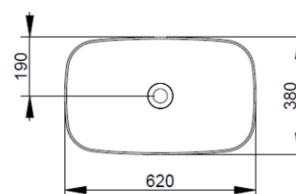

Cod. D311071

Azzurro Avio

DOP-No 997

Lavabo da appoggio ovale con bordo sottile senza foro rubinetteria e senza troppopieno; fornito con piletta di scarico con cover in ceramica e fissaggi.

Larghezza (mm)	620
Profondità (mm)	380
Altezza (mm)	160
Peso (Kg)	13,50
Troppopieno	No
Fori Rubinetteria	senza foro
Installazione	appoggio

disponibile nei seguenti colori:

Bianco

Bianco Opaco

Rosa Antico

Creta

Grigio Cemento

Salvia Silvestre

Azzurro Avio

Nero Opaco