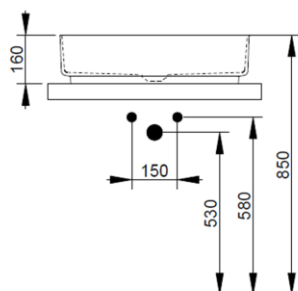

Cod. D311071

Azzurro Avio

DOP-No 997

Lavabo da appoggio ovale con bordo sottile senza foro rubinetteria e senza troppopieno; fornito con piletta di scarico con cover in ceramica e fissaggi.

Larghezza (mm)	620
Profondità (mm)	380
Altezza (mm)	160
Peso (Kg)	13,50
Troppopieno	No
Fori Rubinetteria	senza foro
Installazione	appoggio

Nero Opaco

FISSAGGI / ACCESSORI INCLUSI

F332099

Fissaggio per lavabo in appoggio su mobile.

V302571

Piletta push per lavabo con cover in ceramica D75 mm.

FISSAGGI / ACCESSORI / RICAMBI NON INCLU

(* **Obbligatorio**)