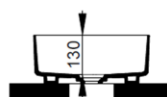

Nero Opaco

FISSAGGI / ACCESSORI INCLUSI

F332099

Fissaggio per lavabo in appoggio su mobile.

V302571

Piletta push per lavabo con cover in ceramica D75 mm.

FISSAGGI / ACCESSORI / RICAMBI NON INCLU

(* **Obbligatorio**)