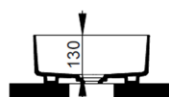

Nero Opaco

FISSAGGI / ACCESSORI INCLUSI

F332099

Fissaggio per lavabo in appoggio su mobile

V302575

Piletta push per lavabo con cover in ceramica D75 mm.

FISSAGGI / ACCESSORI / RICAMBI NON INCLU

(* Obbligatorio)