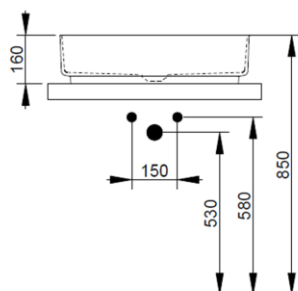

Cod. D311075

Salvia Silvestre

DOP-No 997

Lavabo da appoggio ovale con bordo sottile senza foro rubinetteria e senza troppopieno; fornito con piletta di scarico con cover in ceramica e fissaggi.

| | |
|-------------------|------------|
| Larghezza (mm) | 620 |
| Profondità (mm) | 380 |
| Altezza (mm) | 160 |
| Peso (Kg) | 13,50 |
| Troppopieno | No |
| Fori Rubinetteria | senza foro |
| Installazione | appoggio |

Nero Opaco

FISSAGGI / ACCESSORI INCLUSI

F332099

Fissaggio per lavabo in appoggio su mobile

V302575

Piletta push per lavabo con cover in ceramica D75 mm.

FISSAGGI / ACCESSORI / RICAMBI NON INCLU

(* Obbligatorio)