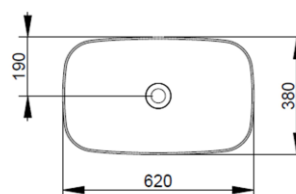

Cod. D311075

Salvia Silvestre

DOP-No 997

Lavabo da appoggio ovale con bordo sottile senza foro rubinetteria e senza troppopieno; fornito con piletta di scarico con cover in ceramica e fissaggi.

Larghezza (mm)	620
Profondità (mm)	380
Altezza (mm)	160
Peso (Kg)	13,50
Troppopieno	No
Fori Rubinetteria	senza foro
Installazione	appoggio

disponibile nei seguenti colori:

Bianco

Bianco Opaco

Rosa Antico

Creta

Grigio Cemento

Salvia Silvestre

Azzurro Avio

Nero Opaco