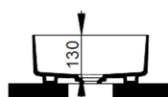

Nero Opaco

FISSAGGI / ACCESSORI INCLUSI

F332099

Fissaggio per lavabo in appoggio su mobile

V302581

Piletta push per lavabo con cover in ceramica D75 mm.

FISSAGGI / ACCESSORI / RICAMBI NON INCLU

(* Obbligatorio)