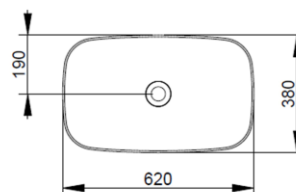

Cod. D311081

Nero Opaco

DOP-No 997

Lavabo da appoggio ovale con bordo sottile senza foro rubinetteria e senza troppopieno; fornito con piletta di scarico con cover in ceramica e fissaggi.

Larghezza (mm)	620
Profondità (mm)	380
Altezza (mm)	160
Peso (Kg)	13,50
Troppopieno	No
Fori Rubinetteria	senza foro
Installazione	appoggio

disponibile nei seguenti colori:

Bianco

Bianco Opaco

Rosa Antico

Creta

Grigio Cemento

Salvia Silvestre

Azzurro Avio

Nero Opaco