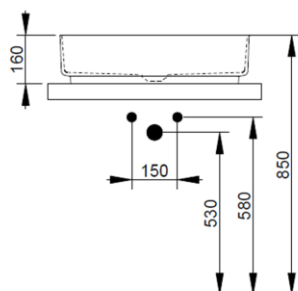

Cod. D311081

Nero Opaco

DOP-No 997

Lavabo da appoggio ovale con bordo sottile senza foro rubinetteria e senza troppopieno; fornito con piletta di scarico con cover in ceramica e fissaggi.

Larghezza (mm)	620
Profondità (mm)	380
Altezza (mm)	160
Peso (Kg)	13,50
Troppopieno	No
Fori Rubinetteria	senza foro
Installazione	appoggio

Nero Opaco

FISSAGGI / ACCESSORI INCLUSI

F332099

Fissaggio per lavabo in appoggio su mobile

V302581

Piletta push per lavabo con cover in ceramica D75 mm.

FISSAGGI / ACCESSORI / RICAMBI NON INCLU

(* Obbligatorio)