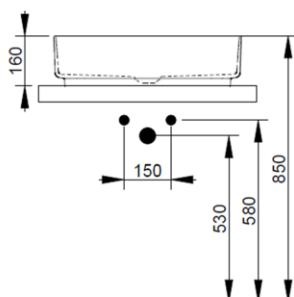

Cod. D311141

Bianco Opaco

DOP-No 997

Lavabo da appoggio rettangolare con bordo sottile senza foro rubinetteria e senza troppopieno; fornito con piletta di scarico con cover in ceramica e fissaggi.

Larghezza (mm)	600
Profondità (mm)	360
Altezza (mm)	160
Peso (Kg)	11,00
Troppopieno	No
Fori Rubinetteria	senza foro
Installazione	appoggio

disponibile nei seguenti colori:

Bianco

Bianco Opaco

Rosa Antico

Creta

Grigio Cemento

Salvia Silvestre

Azzurro Avio

Nero Opaco

FISSAGGI / ACCESSORI INCLUSI

F332099

Fissaggio per lavabo in appoggio su mobile

V302541

Piletta push per lavabo con cover in ceramica D75 mm.

FISSAGGI / ACCESSORI / RICAMBI NON INCLU

(* Obbligatorio)

V303299

Set sifone nascosto per lavabo con mobile.

V303081

Set sifone tondo a vista per lavabo

V3030CR

Set sifone tondo a vista per lavabo

V302741

Saltarello per piletta push V3025 c/cover in ceramica D75 mm