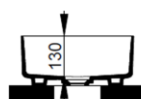

Cod. D311141

Bianco Opaco

DOP-No 997

Lavabo da appoggio rettangolare con bordo sottile senza foro rubinetteria e senza troppopieno; fornito con piletta di scarico con cover in ceramica e fissaggi.

Larghezza (mm)	600
Profondità (mm)	360
Altezza (mm)	160
Peso (Kg)	11,00
Troppopieno	No
Fori Rubinetteria	senza foro
Installazione	appoggio

disponibile nei seguenti colori:

Bianco

Bianco Opaco

Rosa Antico

Creta

Grigio Cemento

Salvia Silvestre

Azzurro Avio

Nero Opaco

FISSAGGI / ACCESSORI INCLUSI

F332099

Fissaggio per lavabo in appoggio su mobile

V302541

Piletta push per lavabo con cover in ceramica D75 mm.

FISSAGGI / ACCESSORI / RICAMBI NON INCLU

(* Obbligatorio)

V303299

Set sifone nascosto per lavabo con mobile.

V303081

Set sifone tondo a vista per lavabo

V3030CR

Set sifone tondo a vista per lavabo

V302741

Saltarello per piletta push V3025 c/cover in ceramica D75 mm