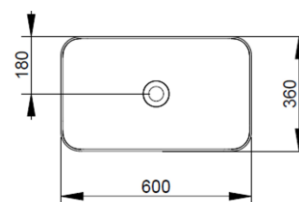

Cod. D311141

Bianco Opaco

DOP-No 997

Lavabo da appoggio rettangolare con bordo sottile senza foro rubinetteria e senza troppopieno; fornito con piletta di scarico con cover in ceramica e fissaggi.

Larghezza (mm)	600
Profondità (mm)	360
Altezza (mm)	160
Peso (Kg)	11,00
Troppopieno	No
Fori Rubinetteria	senza foro
Installazione	appoggio

disponibile nei seguenti colori:

Bianco

Bianco Opaco

Rosa Antico

Creta

Grigio Cemento

Salvia Silvestre

Azzurro Avio

Nero Opaco