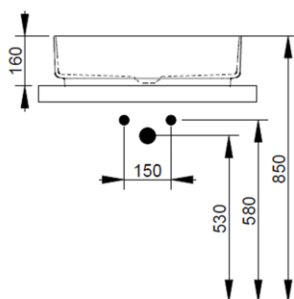

Cod. D311161

Creta

DOP-No 997

Lavabo da appoggio rettangolare con bordo sottile senza foro rubinetteria e senza troppopieno; fornito con piletta di scarico con cover in ceramica e fissaggi.

Larghezza (mm)	600
Profondità (mm)	360
Altezza (mm)	160
Peso (Kg)	11,00
Troppopieno	No
Fori Rubinetteria	senza foro
Installazione	appoggio

Nero Opaco

FISSAGGI / ACCESSORI INCLUSI

F332099

Fissaggio per lavabo in appoggio su mobile

V302561

Piletta push per lavabo con cover in ceramica D75 mm.

FISSAGGI / ACCESSORI / RICAMBI NON INCLU

(* Obbligatorio)