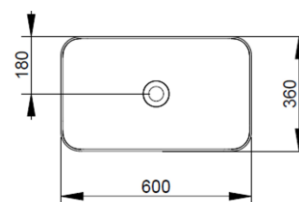

Cod. D311161

Creta

DOP-No 997

Lavabo da appoggio rettangolare con bordo sottile senza foro rubinetteria e senza troppopieno; fornito con piletta di scarico con cover in ceramica e fissaggi.

Larghezza (mm)	600
Profondità (mm)	360
Altezza (mm)	160
Peso (Kg)	11,00
Troppopieno	No
Fori Rubinetteria	senza foro
Installazione	appoggio

disponibile nei seguenti colori:

Bianco

Bianco Opaco

Rosa Antico

Creta

Grigio Cemento

Salvia Silvestre

Azzurro Avio

Nero Opaco