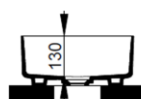

Cod. D311161

Creta

DOP-No 997

Lavabo da appoggio rettangolare con bordo sottile senza foro rubinetteria e senza troppopieno; fornito con piletta di scarico con cover in ceramica e fissaggi.

Larghezza (mm)	600
Profondità (mm)	360
Altezza (mm)	160
Peso (Kg)	11,00
Troppopieno	No
Fori Rubinetteria	senza foro
Installazione	appoggio

disponibile nei seguenti colori:

Bianco

Bianco Opaco

Rosa Antico

Creta

Grigio Cemento

Salvia Silvestre

Azzurro Avio

Nero Opaco

FISSAGGI / ACCESSORI INCLUSI

F332099

Fissaggio per lavabo in appoggio su mobile

V302561

Piletta push per lavabo con cover in ceramica D75 mm.

FISSAGGI / ACCESSORI / RICAMBI NON INCLU

(* Obbligatorio)

V303299

Set sifone nascosto per lavabo con mobile.

V303081

Set sifone tondo a vista per lavabo

V3030CR

Set sifone tondo a vista per lavabo

V302761

Saltarello per piletta push V3025 c/cover in ceramica D75 mm