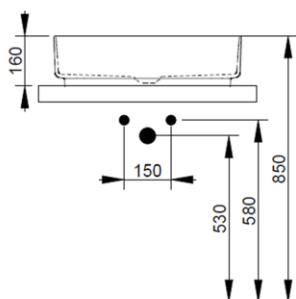

Cod. D311165

Rosa Antico

DOP-No 997

Lavabo da appoggio rettangolare con bordo sottile senza foro rubinetteria e senza troppopieno; fornito con piletta di scarico con cover in ceramica e fissaggi.

Larghezza (mm)	600
Profondità (mm)	360
Altezza (mm)	160
Peso (Kg)	11,00
Troppopieno	No
Fori Rubinetteria	senza foro
Installazione	appoggio

Nero Opaco

FISSAGGI / ACCESSORI INCLUSI

F332099

Fissaggio per lavabo in appoggio su mobile

V302565

Piletta push per lavabo con cover in ceramica D75 mm.

FISSAGGI / ACCESSORI / RICAMBI NON INCLU

(* Obbligatorio)