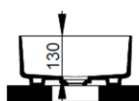

Nero Opaco

FISSAGGI / ACCESSORI INCLUSI

F332099

Fissaggio per lavabo in appoggio su mobile

V302565

Piletta push per lavabo con cover in ceramica D75 mm.

FISSAGGI / ACCESSORI / RICAMBI NON INCLU

(* Obbligatorio)