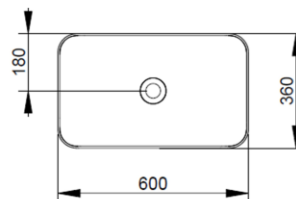

Cod. D311165

Rosa Antico

DOP-No 997

Lavabo da appoggio rettangolare con bordo sottile senza foro rubinetteria e senza troppopieno; fornito con piletta di scarico con cover in ceramica e fissaggi.

Larghezza (mm)	600
Profondità (mm)	360
Altezza (mm)	160
Peso (Kg)	11,00
Troppopieno	No
Fori Rubinetteria	senza foro
Installazione	appoggio

disponibile nei seguenti colori:

Bianco

Bianco Opaco

Rosa Antico

Creta

Grigio Cemento

Salvia Silvestre

Azzurro Avio

Nero Opaco