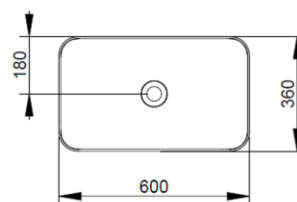

Cod. D311171

Azzurro Avio

DOP-No 997

Lavabo da appoggio rettangolare con bordo sottile senza foro rubinetteria e senza troppopieno; fornito con piletta di scarico con cover in ceramica e fissaggi.

Larghezza (mm)	600
Profondità (mm)	360
Altezza (mm)	160
Peso (Kg)	11,00
Troppopieno	No
Fori Rubinetteria	senza foro
Installazione	appoggio

disponibile nei seguenti colori:

Bianco

Bianco Opaco

Rosa Antico

Creta

Grigio Cemento

Salvia Silvestre

Azzurro Avio

Nero Opaco