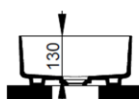

Nero Opaco

FISSAGGI / ACCESSORI INCLUSI

F332099

Fissaggio per lavabo in appoggio su mobile

V302571

Piletta push per lavabo con cover in ceramica D75 mm.

FISSAGGI / ACCESSORI / RICAMBI NON INCLU

(* Obbligatorio)