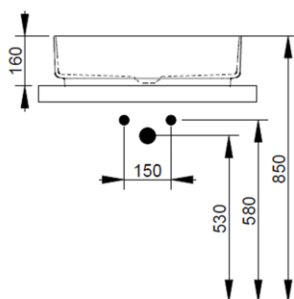

Cod. D311171

Azzurro Avio

DOP-No 997

Lavabo da appoggio rettangolare con bordo sottile senza foro rubinetteria e senza troppopieno; fornito con piletta di scarico con cover in ceramica e fissaggi.

Larghezza (mm)	600
Profondità (mm)	360
Altezza (mm)	160
Peso (Kg)	11,00
Troppopieno	No
Fori Rubinetteria	senza foro
Installazione	appoggio

Nero Opaco

FISSAGGI / ACCESSORI INCLUSI

F332099

Fissaggio per lavabo in appoggio su mobile

V302571

Piletta push per lavabo con cover in ceramica D75 mm.

FISSAGGI / ACCESSORI / RICAMBI NON INCLU

(* Obbligatorio)