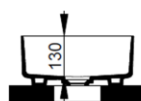

Cod. D311175

Salvia Silvestre

DOP-No 997

Lavabo da appoggio rettangolare con bordo sottile senza foro rubinetteria e senza troppopieno; fornito con piletta di scarico con cover in ceramica e fissaggi.

Larghezza (mm)	600
Profondità (mm)	360
Altezza (mm)	160
Peso (Kg)	11,00
Troppopieno	No
Fori Rubinetteria	senza foro
Installazione	appoggio

Nero Opaco

FISSAGGI / ACCESSORI INCLUSI

F332099

Fissaggio per lavabo in appoggio su mobile

V302575

Piletta push per lavabo con cover in ceramica D75 mm.

FISSAGGI / ACCESSORI / RICAMBI NON INCLU

(* Obbligatorio)