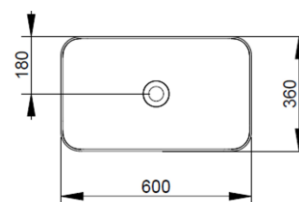

Cod. D311175

Salvia Silvestre

DOP-No 997

Lavabo da appoggio rettangolare con bordo sottile senza foro rubinetteria e senza troppopieno; fornito con piletta di scarico con cover in ceramica e fissaggi.

Larghezza (mm)	600
Profondità (mm)	360
Altezza (mm)	160
Peso (Kg)	11,00
Troppopieno	No
Fori Rubinetteria	senza foro
Installazione	appoggio

disponibile nei seguenti colori:

Bianco

Bianco Opaco

Rosa Antico

Creta

Grigio Cemento

Salvia Silvestre

Azzurro Avio

Nero Opaco