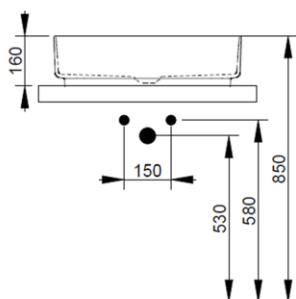

Cod. D311175

Salvia Silvestre

DOP-No 997

Lavabo da appoggio rettangolare con bordo sottile senza foro rubinetteria e senza troppopieno; fornito con piletta di scarico con cover in ceramica e fissaggi.

Larghezza (mm)	600
Profondità (mm)	360
Altezza (mm)	160
Peso (Kg)	11,00
Troppopieno	No
Fori Rubinetteria	senza foro
Installazione	appoggio

Nero Opaco

FISSAGGI / ACCESSORI INCLUSI

F332099

Fissaggio per lavabo in appoggio su mobile

V302575

Piletta push per lavabo con cover in ceramica D75 mm.

FISSAGGI / ACCESSORI / RICAMBI NON INCLU

(* Obbligatorio)