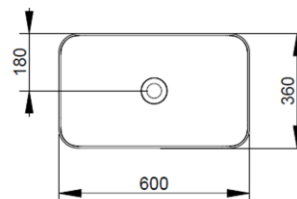

Cod. D311181

Nero Opaco

DOP-No 997

Lavabo da appoggio rettangolare con bordo sottile senza foro rubinetteria e senza troppopieno; fornito con piletta di scarico con cover in ceramica e fissaggi.

Larghezza (mm)	600
Profondità (mm)	360
Altezza (mm)	160
Peso (Kg)	11,00
Troppopieno	No
Fori Rubinetteria	senza foro
Installazione	appoggio

disponibile nei seguenti colori:

Bianco

Bianco Opaco

Rosa Antico

Creta

Grigio Cemento

Salvia Silvestre

Azzurro Avio

Nero Opaco