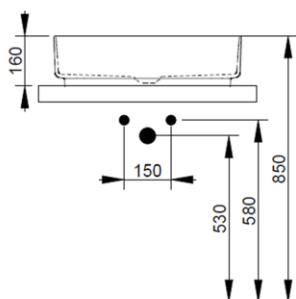

Cod. D311181

Nero Opaco

DOP-No 997

Lavabo da appoggio rettangolare con bordo sottile senza foro rubinetteria e senza troppopieno; fornito con piletta di scarico con cover in ceramica e fissaggi.

Larghezza (mm)	600
Profondità (mm)	360
Altezza (mm)	160
Peso (Kg)	11,00
Troppopieno	No
Fori Rubinetteria	senza foro
Installazione	appoggio

Nero Opaco

FISSAGGI / ACCESSORI INCLUSI

F332099

Fissaggio per lavabo in appoggio su mobile

V302581

Piletta push per lavabo con cover in ceramica D75 mm.

FISSAGGI / ACCESSORI / RICAMBI NON INCLU

(* Obbligatorio)