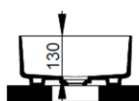

Cod. D311181

Nero Opaco

DOP-No 997

Lavabo da appoggio rettangolare con bordo sottile senza foro rubinetteria e senza troppopieno; fornito con piletta di scarico con cover in ceramica e fissaggi.

Larghezza (mm)	600
Profondità (mm)	360
Altezza (mm)	160
Peso (Kg)	11,00
Troppopieno	No
Fori Rubinetteria	senza foro
Installazione	appoggio

Nero Opaco

FISSAGGI / ACCESSORI INCLUSI

F332099

Fissaggio per lavabo in appoggio su mobile

V302581

Piletta push per lavabo con cover in ceramica D75 mm.

FISSAGGI / ACCESSORI / RICAMBI NON INCLU

(* Obbligatorio)