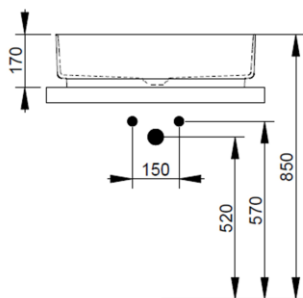

Cod. D311241

Bianco Opaco

DOP-No 997

Lavabo da appoggio rettangolare con bordo sottile senza foro rubinetteria e senza troppopieno; fornito con piletta di scarico con cover in ceramica e fissaggi.

Larghezza (mm)	640
Profondità (mm)	385
Altezza (mm)	170
Peso (Kg)	14,00
Troppopieno	No
Fori Rubinetteria	senza foro
Installazione	appoggio

disponibile nei seguenti colori:

Bianco

Bianco Opaco

Rosa Antico

Creta

Grigio Cemento

Salvia Silvestre

Azzurro Avio

Nero Opaco

FISSAGGI / ACCESSORI INCLUSI

F332099

Fissaggio per lavabo in appoggio su mobile

V302541

Piletta push per lavabo con cover in ceramica D75 mm.

FISSAGGI / ACCESSORI / RICAMBI NON INCLU

(* Obbligatorio)

V303299

Set sifone nascosto per lavabo con mobile.

V303081

Set sifone tondo a vista per lavabo

V3030CR

Set sifone tondo a vista per lavabo

V302741

Saltarello per piletta push V3025 c/cover in ceramica D75 mm