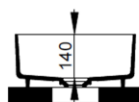

Cod. D311241

Bianco Opaco

DOP-No 997

Lavabo da appoggio rettangolare con bordo sottile senza foro rubinetteria e senza troppopieno; fornito con piletta di scarico con cover in ceramica e fissaggi.

Larghezza (mm)	640
Profondità (mm)	385
Altezza (mm)	170
Peso (Kg)	14,00
Troppopieno	No
Fori Rubinetteria	senza foro
Installazione	appoggio

disponibile nei seguenti colori:

Bianco

Bianco Opaco

Rosa Antico

Creta

Grigio Cemento

Salvia Silvestre

Azzurro Avio

Nero Opaco

FISSAGGI / ACCESSORI INCLUSI

F332099

Fissaggio per lavabo in appoggio su mobile

V302541

Piletta push per lavabo con cover in ceramica D75 mm.

FISSAGGI / ACCESSORI / RICAMBI NON INCLU

(* Obbligatorio)

V303299

Set sifone nascosto per lavabo con mobile.

V303081

Set sifone tondo a vista per lavabo

V3030CR

Set sifone tondo a vista per lavabo

V302741

Saltarello per piletta push V3025 c/cover in ceramica D75 mm