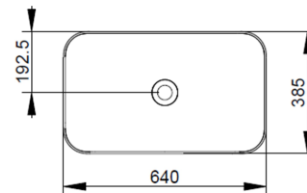

Cod. D311261

Creta

DOP-No 997

Lavabo da appoggio rettangolare con bordo sottile senza foro rubinetteria e senza troppopieno; fornito con piletta di scarico con cover in ceramica e fissaggi.

Larghezza (mm)	640
Profondità (mm)	385
Altezza (mm)	170
Peso (Kg)	14,00
Troppopieno	No
Fori Rubinetteria	senza foro
Installazione	appoggio

disponibile nei seguenti colori:

Bianco

Bianco Opaco

Rosa Antico

Creta

Grigio Cemento

Salvia Silvestre

Azzurro Avio

Nero Opaco