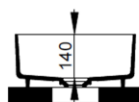

Cod. D311261

Creta

DOP-No 997

Lavabo da appoggio rettangolare con bordo sottile senza foro rubinetteria e senza troppopieno; fornito con piletta di scarico con cover in ceramica e fissaggi.

Larghezza (mm)	640
Profondità (mm)	385
Altezza (mm)	170
Peso (Kg)	14,00
Troppopieno	No
Fori Rubinetteria	senza foro
Installazione	appoggio

disponibile nei seguenti colori:

Bianco

Bianco Opaco

Rosa Antico

Creta

Grigio Cemento

Salvia Silvestre

Azzurro Avio

Nero Opaco

FISSAGGI / ACCESSORI INCLUSI

F332099

Fissaggio per lavabo in appoggio su mobile

V302561

Piletta push per lavabo con cover in ceramica D75 mm.

FISSAGGI / ACCESSORI / RICAMBI NON INCLU

(* Obbligatorio)

V303299

Set sifone nascosto per lavabo con mobile.

V303081

Set sifone tondo a vista per lavabo

V3030CR

Set sifone tondo a vista per lavabo

V302761

Saltarello per piletta push V3025 c/cover in ceramica D75 mm