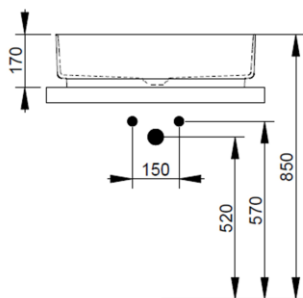

Cod. D311261

Creta

DOP-No 997

Lavabo da appoggio rettangolare con bordo sottile senza foro rubinetteria e senza troppopieno; fornito con piletta di scarico con cover in ceramica e fissaggi.

Larghezza (mm)	640
Profondità (mm)	385
Altezza (mm)	170
Peso (Kg)	14,00
Troppopieno	No
Fori Rubinetteria	senza foro
Installazione	appoggio

disponibile nei seguenti colori:

Bianco

Bianco Opaco

Rosa Antico

Creta

Grigio Cemento

Salvia Silvestre

Azzurro Avio

Nero Opaco

FISSAGGI / ACCESSORI INCLUSI

F332099

Fissaggio per lavabo in appoggio su mobile

V302561

Piletta push per lavabo con cover in ceramica D75 mm.

FISSAGGI / ACCESSORI / RICAMBI NON INCLU

(* Obbligatorio)

V303299

Set sifone nascosto per lavabo con mobile.

V303081

Set sifone tondo a vista per lavabo

V3030CR

Set sifone tondo a vista per lavabo

V302761

Saltarello per piletta push V3025 c/cover in ceramica D75 mm