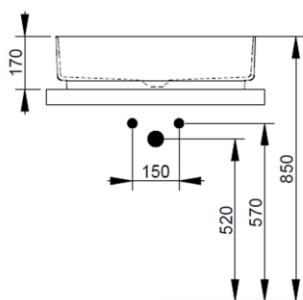

Cod. D311265

Rosa Antico

DOP-No 997

Lavabo da appoggio rettangolare con bordo sottile senza foro rubinetteria e senza troppopieno; fornito con piletta di scarico con cover in ceramica e fissaggi.

Larghezza (mm)	640
Profondità (mm)	385
Altezza (mm)	170
Peso (Kg)	14,00
Troppopieno	No
Fori Rubinetteria	senza foro
Installazione	appoggio

Nero Opaco

FISSAGGI / ACCESSORI INCLUSI

F332099

Fissaggio per lavabo in appoggio su mobile

V302565

Piletta push per lavabo con cover in ceramica D75 mm.

FISSAGGI / ACCESSORI / RICAMBI NON INCLU

(* Obbligatorio)