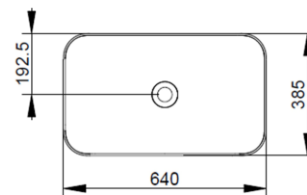

Cod. D311265

Rosa Antico

DOP-No 997

Lavabo da appoggio rettangolare con bordo sottile senza foro rubinetteria e senza troppopieno; fornito con piletta di scarico con cover in ceramica e fissaggi.

Larghezza (mm)	640
Profondità (mm)	385
Altezza (mm)	170
Peso (Kg)	14,00
Troppopieno	No
Fori Rubinetteria	senza foro
Installazione	appoggio

disponibile nei seguenti colori:

Bianco

Bianco Opaco

Rosa Antico

Creta

Grigio Cemento

Salvia Silvestre

Azzurro Avio

Nero Opaco