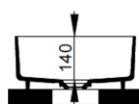

Nero Opaco

FISSAGGI / ACCESSORI INCLUSI

F332099

Fissaggio per lavabo in appoggio su mobile

V302565

Piletta push per lavabo con cover in ceramica D75 mm.

FISSAGGI / ACCESSORI / RICAMBI NON INCLU

(* Obbligatorio)