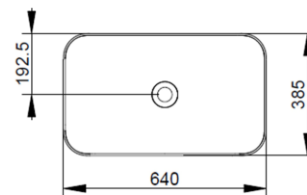

Cod. D311271

Azzurro Avio

DOP-No 997

Lavabo da appoggio rettangolare con bordo sottile senza foro rubinetteria e senza troppopieno; fornito con piletta di scarico con cover in ceramica e fissaggi.

Larghezza (mm)	640
Profondità (mm)	385
Altezza (mm)	170
Peso (Kg)	14,00
Troppopieno	No
Fori Rubinetteria	senza foro
Installazione	appoggio

disponibile nei seguenti colori:

Bianco

Bianco Opaco

Rosa Antico

Creta

Grigio Cemento

Salvia Silvestre

Azzurro Avio

Nero Opaco