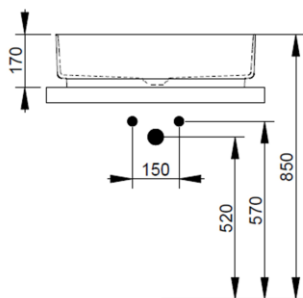

Cod. D311271

Azzurro Avio

DOP-No 997

Lavabo da appoggio rettangolare con bordo sottile senza foro rubinetteria e senza troppopieno; fornito con piletta di scarico con cover in ceramica e fissaggi.

Larghezza (mm)	640
Profondità (mm)	385
Altezza (mm)	170
Peso (Kg)	14,00
Troppopieno	No
Fori Rubinetteria	senza foro
Installazione	appoggio

Nero Opaco

FISSAGGI / ACCESSORI INCLUSI

F332099

Fissaggio per lavabo in appoggio su mobile

V302571

Piletta push per lavabo con cover in ceramica D75 mm.

FISSAGGI / ACCESSORI / RICAMBI NON INCLU

(* Obbligatorio)