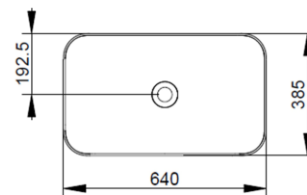

Cod. D311275

Salvia Silvestre

DOP-No 997

Lavabo da appoggio rettangolare con bordo sottile senza foro rubinetteria e senza troppopieno; fornito con piletta di scarico con cover in ceramica e fissaggi.

Larghezza (mm)	640
Profondità (mm)	385
Altezza (mm)	170
Peso (Kg)	14,00
Troppopieno	No
Fori Rubinetteria	senza foro
Installazione	appoggio

disponibile nei seguenti colori:

Bianco

Bianco Opaco

Rosa Antico

Creta

Grigio Cemento

Salvia Silvestre

Azzurro Avio

Nero Opaco