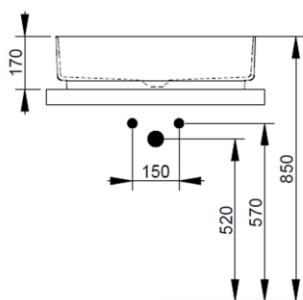

Cod. D311275

Salvia Silvestre

DOP-No 997

Lavabo da appoggio rettangolare con bordo sottile senza foro rubinetteria e senza troppopieno; fornito con piletta di scarico con cover in ceramica e fissaggi.

Larghezza (mm)	640
Profondità (mm)	385
Altezza (mm)	170
Peso (Kg)	14,00
Troppopieno	No
Fori Rubinetteria	senza foro
Installazione	appoggio

disponibile nei seguenti colori:

Bianco

Bianco Opaco

Rosa Antico

Creta

Grigio Cemento

Salvia Silvestre

Azzurro Avio

Nero Opaco

FISSAGGI / ACCESSORI INCLUSI

F332099

Fissaggio per lavabo in appoggio su mobile

V302575

Piletta push per lavabo con cover in ceramica D75 mm.

FISSAGGI / ACCESSORI / RICAMBI NON INCLU

(* Obbligatorio)

V303299

Set sifone nascosto per lavabo con mobile.

V303081

Set sifone tondo a vista per lavabo

V3030CR

Set sifone tondo a vista per lavabo

V302775

Saltarello per piletta push V3025 c/cover in ceramica D75 mm