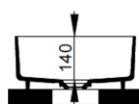

Cod. D311275

Salvia Silvestre

DOP-No 997

Lavabo da appoggio rettangolare con bordo sottile senza foro rubinetteria e senza troppopieno; fornito con piletta di scarico con cover in ceramica e fissaggi.

Larghezza (mm)	640
Profondità (mm)	385
Altezza (mm)	170
Peso (Kg)	14,00
Troppopieno	No
Fori Rubinetteria	senza foro
Installazione	appoggio

disponibile nei seguenti colori:

Bianco

Bianco Opaco

Rosa Antico

Creta

Grigio Cemento

Salvia Silvestre

Azzurro Avio

Nero Opaco

FISSAGGI / ACCESSORI INCLUSI

F332099

Fissaggio per lavabo in appoggio su mobile

V302575

Piletta push per lavabo con cover in ceramica D75 mm.

FISSAGGI / ACCESSORI / RICAMBI NON INCLU

(* Obbligatorio)

V303299

Set sifone nascosto per lavabo con mobile.

V303081

Set sifone tondo a vista per lavabo

V3030CR

Set sifone tondo a vista per lavabo

V302775

Saltarello per piletta push V3025 c/cover in ceramica D75 mm