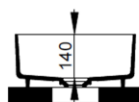

Cod. D311281

Nero Opaco

DOP-No 997

Lavabo da appoggio rettangolare con bordo sottile senza foro rubinetteria e senza troppopieno; fornito con piletta di scarico con cover in ceramica e fissaggi.

Larghezza (mm)	640
Profondità (mm)	385
Altezza (mm)	170
Peso (Kg)	14,00
Troppopieno	No
Fori Rubinetteria	senza foro
Installazione	appoggio

disponibile nei seguenti colori:

Bianco

Bianco Opaco

Rosa Antico

Creta

Grigio Cemento

Salvia Silvestre

Azzurro Avio

Nero Opaco

FISSAGGI / ACCESSORI INCLUSI

F332099

Fissaggio per lavabo in appoggio su mobile

V302581

Piletta push per lavabo con cover in ceramica D75 mm.

FISSAGGI / ACCESSORI / RICAMBI NON INCLU

(* Obbligatorio)

V303299

Set sifone nascosto per lavabo con mobile.

V303081

Set sifone tondo a vista per lavabo

V3030CR

Set sifone tondo a vista per lavabo

V302781

Saltarello per piletta push V3025 c/cover in ceramica D75 mm