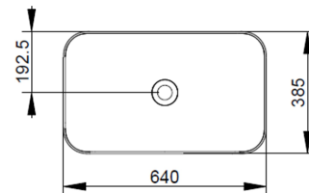

Cod. D311281

Nero Opaco

DOP-No 997

Lavabo da appoggio rettangolare con bordo sottile senza foro rubinetteria e senza troppopieno; fornito con piletta di scarico con cover in ceramica e fissaggi.

Larghezza (mm)	640
Profondità (mm)	385
Altezza (mm)	170
Peso (Kg)	14,00
Troppopieno	No
Fori Rubinetteria	senza foro
Installazione	appoggio

disponibile nei seguenti colori:

Bianco

Bianco Opaco

Rosa Antico

Creta

Grigio Cemento

Salvia Silvestre

Azzurro Avio

Nero Opaco