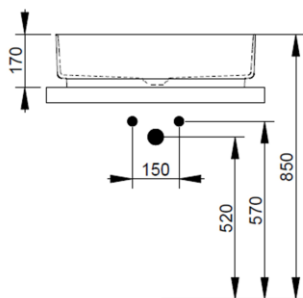

Cod. D311281

Nero Opaco

DOP-No 997

Lavabo da appoggio rettangolare con bordo sottile senza foro rubinetteria e senza troppopieno; fornito con piletta di scarico con cover in ceramica e fissaggi.

Larghezza (mm)	640
Profondità (mm)	385
Altezza (mm)	170
Peso (Kg)	14,00
Troppopieno	No
Fori Rubinetteria	senza foro
Installazione	appoggio

Nero Opaco

FISSAGGI / ACCESSORI INCLUSI

F332099

Fissaggio per lavabo in appoggio su mobile

V302581

Piletta push per lavabo con cover in ceramica D75 mm.

FISSAGGI / ACCESSORI / RICAMBI NON INCLU

(* Obbligatorio)