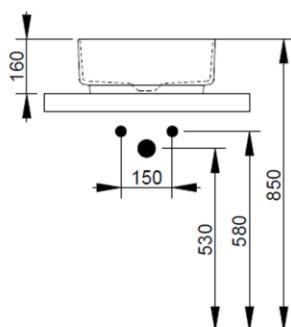

Cod. D311741

Bianco Opaco

DOP-No 997

Lavabo da appoggio quadrato con bordo sottile senza foro rubinetteria e senza troppopieno; fornito con piletta di scarico con cover in ceramica e fissaggi.

Larghezza (mm)	400
Profondità (mm)	400
Altezza (mm)	160
Peso (Kg)	8,80
Troppopieno	No
Fori Rubinetteria	senza foro
Installazione	appoggio

Nero Opaco

FISSAGGI / ACCESSORI INCLUSI

F332099

Fissaggio per lavabo in appoggio su mobile.

V302541

Piletta push per lavabo con cover in ceramica D75 mm.

FISSAGGI / ACCESSORI / RICAMBI NON INCLU

(* **Obbligatorio**)