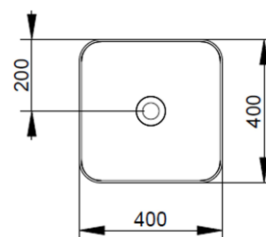

Cod. D311741

Bianco Opaco

DOP-No 997

Lavabo da appoggio quadrato con bordo sottile senza foro rubinetteria e senza troppopieno; fornito con piletta di scarico con cover in ceramica e fissaggi.

Larghezza (mm)	400
Profondità (mm)	400
Altezza (mm)	160
Peso (Kg)	8,80
Troppopieno	No
Fori Rubinetteria	senza foro
Installazione	appoggio

disponibile nei seguenti colori:

Bianco

Bianco Opaco

Rosa Antico

Creta

Grigio Cemento

Salvia Silvestre

Azzurro Avio

Nero Opaco