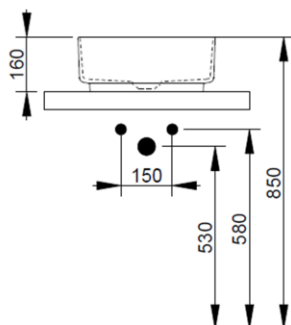

Cod. D311761

Creta

DOP-No 997

Lavabo da appoggio quadrato con bordo sottile senza foro rubinetteria e senza troppopieno; fornito con piletta di scarico con cover in ceramica e fissaggi.

Larghezza (mm)	400
Profondità (mm)	400
Altezza (mm)	160
Peso (Kg)	8,80
Troppopieno	No
Fori Rubinetteria	senza foro
Installazione	appoggio

disponibile nei seguenti colori:

Bianco

Bianco Opaco

Rosa Antico

Creta

Grigio Cemento

Salvia Silvestre

Azzurro Avio

Nero Opaco

FISSAGGI / ACCESSORI INCLUSI

F332099

Fissaggio per lavabo in appoggio su mobile

V302561

Piletta push per lavabo con cover in ceramica D75 mm.

FISSAGGI / ACCESSORI / RICAMBI NON INCLU

(* Obbligatorio)

V303299

Set sifone nascosto per lavabo con mobile.

V303081

Set sifone tondo a vista per lavabo

V3030CR

Set sifone tondo a vista per lavabo

V302761

Saltarello per piletta push V3025 c/cover in ceramica D75 mm