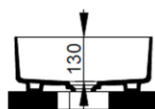

Cod. D311761

Creta

DOP-No 997

Lavabo da appoggio quadrato con bordo sottile senza foro rubinetteria e senza troppopieno; fornito con piletta di scarico con cover in ceramica e fissaggi.

Larghezza (mm)	400
Profondità (mm)	400
Altezza (mm)	160
Peso (Kg)	8,80
Troppopieno	No
Fori Rubinetteria	senza foro
Installazione	appoggio

disponibile nei seguenti colori:

Bianco

Bianco Opaco

Rosa Antico

Creta

Grigio Cemento

Salvia Silvestre

Azzurro Avio

Nero Opaco

FISSAGGI / ACCESSORI INCLUSI

F332099

Fissaggio per lavabo in appoggio su mobile

V302561

Piletta push per lavabo con cover in ceramica D75 mm.

FISSAGGI / ACCESSORI / RICAMBI NON INCLU

(* Obbligatorio)

V303299

Set sifone nascosto per lavabo con mobile.

V303081

Set sifone tondo a vista per lavabo

V3030CR

Set sifone tondo a vista per lavabo

V302761

Saltarello per piletta push V3025 c/cover in ceramica D75 mm