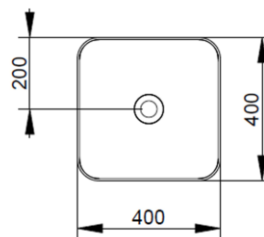

Cod. D311761

Creta

DOP-No 997

Lavabo da appoggio quadrato con bordo sottile senza foro rubinetteria e senza troppopieno; fornito con piletta di scarico con cover in ceramica e fissaggi.

Larghezza (mm)	400
Profondità (mm)	400
Altezza (mm)	160
Peso (Kg)	8,80
Troppopieno	No
Fori Rubinetteria	senza foro
Installazione	appoggio

disponibile nei seguenti colori:

Bianco

Bianco Opaco

Rosa Antico

Creta

Grigio Cemento

Salvia Silvestre

Azzurro Avio

Nero Opaco