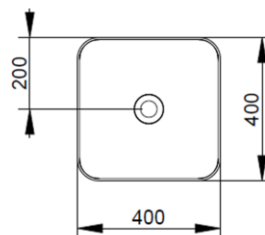

Cod. D311765

Rosa Antico

DOP-No 997

Lavabo da appoggio quadrato con bordo sottile senza foro rubinetteria e senza troppopieno; fornito con piletta di scarico con cover in ceramica e fissaggi.

Larghezza (mm)	400
Profondità (mm)	400
Altezza (mm)	160
Peso (Kg)	8,80
Troppopieno	No
Fori Rubinetteria	senza foro
Installazione	appoggio

disponibile nei seguenti colori:

Bianco

Bianco Opaco

Rosa Antico

Creta

Grigio Cemento

Salvia Silvestre

Azzurro Avio

Nero Opaco