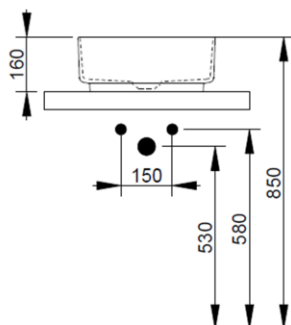

Cod. D311765

Rosa Antico

DOP-No 997

Lavabo da appoggio quadrato con bordo sottile senza foro rubinetteria e senza troppopieno; fornito con piletta di scarico con cover in ceramica e fissaggi.

Larghezza (mm)	400
Profondità (mm)	400
Altezza (mm)	160
Peso (Kg)	8,80
Troppopieno	No
Fori Rubinetteria	senza foro
Installazione	appoggio

Nero Opaco

FISSAGGI / ACCESSORI INCLUSI

F332099

Fissaggio per lavabo in appoggio su mobile

V302565

Piletta push per lavabo con cover in ceramica D75 mm.

FISSAGGI / ACCESSORI / RICAMBI NON INCLU

(* Obbligatorio)