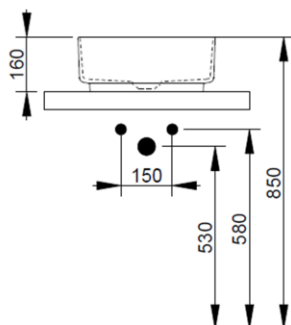

Cod. D311771

Azzurro Avio

DOP-No 997

Lavabo da appoggio quadrato con bordo sottile senza foro rubinetteria e senza troppopieno; fornito con piletta di scarico con cover in ceramica e fissaggi.

Larghezza (mm)	400
Profondità (mm)	400
Altezza (mm)	160
Peso (Kg)	8,80
Troppopieno	No
Fori Rubinetteria	senza foro
Installazione	appoggio

Nero Opaco

FISSAGGI / ACCESSORI INCLUSI

F332099

Fissaggio per lavabo in appoggio su mobile.

V302571

Piletta push per lavabo con cover in ceramica D75 mm.

FISSAGGI / ACCESSORI / RICAMBI NON INCLU

(* **Obbligatorio**)