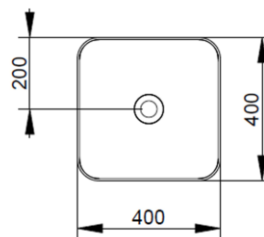

Cod. D311771

Azzurro Avio

DOP-No 997

Lavabo da appoggio quadrato con bordo sottile senza foro rubinetteria e senza troppopieno; fornito con piletta di scarico con cover in ceramica e fissaggi.

Larghezza (mm)	400
Profondità (mm)	400
Altezza (mm)	160
Peso (Kg)	8,80
Troppopieno	No
Fori Rubinetteria	senza foro
Installazione	appoggio

disponibile nei seguenti colori:

Bianco

Bianco Opaco

Rosa Antico

Creta

Grigio Cemento

Salvia Silvestre

Azzurro Avio

Nero Opaco