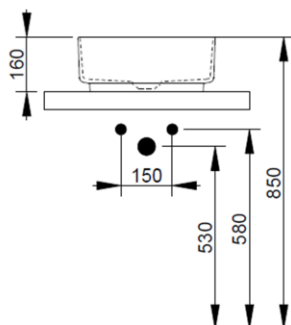

Cod. D311775

Salvia Silvestre

DOP-No 997

Lavabo da appoggio quadrato con bordo sottile senza foro rubinetteria e senza troppopieno; fornito con piletta di scarico con cover in ceramica e fissaggi.

Larghezza (mm)	400
Profondità (mm)	400
Altezza (mm)	160
Peso (Kg)	8,80
Troppopieno	No
Fori Rubinetteria	senza foro
Installazione	appoggio

disponibile nei seguenti colori:

Bianco

Bianco Opaco

Rosa Antico

Creta

Grigio Cemento

Salvia Silvestre

Azzurro Avio

Nero Opaco

FISSAGGI / ACCESSORI INCLUSI

F332099

Fissaggio per lavabo in appoggio su mobile

V302575

Piletta push per lavabo con cover in ceramica D75 mm.

FISSAGGI / ACCESSORI / RICAMBI NON INCLU

(* **Obbligatorio**)

V303299

Set sifone nascosto per lavabo con mobile.

V303081

Set sifone tondo a vista per lavabo

V3030CR

Set sifone tondo a vista per lavabo

V302775

Saltarello per piletta push V3025 c/cover in ceramica D75 mm