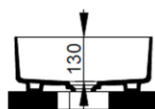

Cod. D311775

Salvia Silvestre

DOP-No 997

Lavabo da appoggio quadrato con bordo sottile senza foro rubinetteria e senza troppopieno; fornito con piletta di scarico con cover in ceramica e fissaggi.

Larghezza (mm)	400
Profondità (mm)	400
Altezza (mm)	160
Peso (Kg)	8,80
Troppopieno	No
Fori Rubinetteria	senza foro
Installazione	appoggio

disponibile nei seguenti colori:

Bianco

Bianco Opaco

Rosa Antico

Creta

Grigio Cemento

Salvia Silvestre

Azzurro Avio

Nero Opaco

FISSAGGI / ACCESSORI INCLUSI

F332099

Fissaggio per lavabo in appoggio su mobile

V302575

Piletta push per lavabo con cover in ceramica D75 mm.

FISSAGGI / ACCESSORI / RICAMBI NON INCLU

(* **Obbligatorio**)

V303299

Set sifone nascosto per lavabo con mobile.

V303081

Set sifone tondo a vista per lavabo

V3030CR

Set sifone tondo a vista per lavabo

V302775

Saltarello per piletta push V3025 c/cover in ceramica D75 mm