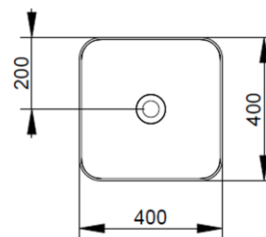

Cod. D311775

Salvia Silvestre

DOP-No 997

Lavabo da appoggio quadrato con bordo sottile senza foro rubinetteria e senza troppopieno; fornito con piletta di scarico con cover in ceramica e fissaggi.

Larghezza (mm)	400
Profondità (mm)	400
Altezza (mm)	160
Peso (Kg)	8,80
Troppopieno	No
Fori Rubinetteria	senza foro
Installazione	appoggio

disponibile nei seguenti colori:

Bianco

Bianco Opaco

Rosa Antico

Creta

Grigio Cemento

Salvia Silvestre

Azzurro Avio

Nero Opaco