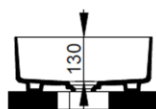

Cod. D311781

Nero Opaco

DOP-No 997

Lavabo da appoggio quadrato con bordo sottile senza foro rubinetteria e senza troppopieno; fornito con piletta di scarico con cover in ceramica e fissaggi.

Larghezza (mm)	400
Profondità (mm)	400
Altezza (mm)	160
Peso (Kg)	8,80
Troppopieno	No
Fori Rubinetteria	senza foro
Installazione	appoggio

disponibile nei seguenti colori:

Bianco

Bianco Opaco

Rosa Antico

Creta

Grigio Cemento

Salvia Silvestre

Azzurro Avio

Nero Opaco

FISSAGGI / ACCESSORI INCLUSI

F332099

Fissaggio per lavabo in appoggio su mobile

V302581

Piletta push per lavabo con cover in ceramica D75 mm.

FISSAGGI / ACCESSORI / RICAMBI NON INCLU

(* Obbligatorio)

V303299

Set sifone nascosto per lavabo con mobile.

V303081

Set sifone tondo a vista per lavabo

V3030CR

Set sifone tondo a vista per lavabo

V302781

Saltarello per piletta push V3025 c/cover in ceramica D75 mm