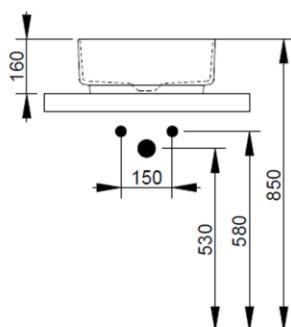

Cod. D311781

Nero Opaco

DOP-No 997

Lavabo da appoggio quadrato con bordo sottile senza foro rubinetteria e senza troppopieno; fornito con piletta di scarico con cover in ceramica e fissaggi.

Larghezza (mm)	400
Profondità (mm)	400
Altezza (mm)	160
Peso (Kg)	8,80
Troppopieno	No
Fori Rubinetteria	senza foro
Installazione	appoggio

disponibile nei seguenti colori:

Bianco

Bianco Opaco

Rosa Antico

Creta

Grigio Cemento

Salvia Silvestre

Azzurro Avio

Nero Opaco

FISSAGGI / ACCESSORI INCLUSI

F332099

Fissaggio per lavabo in appoggio su mobile

V302581

Piletta push per lavabo con cover in ceramica D75 mm.

FISSAGGI / ACCESSORI / RICAMBI NON INCLU

(* Obbligatorio)

V303299

Set sifone nascosto per lavabo con mobile.

V303081

Set sifone tondo a vista per lavabo

V3030CR

Set sifone tondo a vista per lavabo

V302781

Saltarello per piletta push V3025 c/cover in ceramica D75 mm