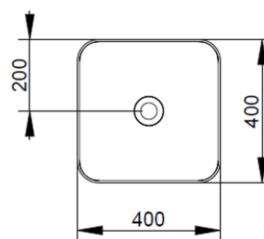

Cod. D311781

Nero Opaco

DOP-No 997

Lavabo da appoggio quadrato con bordo sottile senza foro rubinetteria e senza troppopieno; fornito con piletta di scarico con cover in ceramica e fissaggi.

Larghezza (mm)	400
Profondità (mm)	400
Altezza (mm)	160
Peso (Kg)	8,80
Troppopieno	No
Fori Rubinetteria	senza foro
Installazione	appoggio

disponibile nei seguenti colori:

Bianco

Bianco Opaco

Rosa Antico

Creta

Grigio Cemento

Salvia Silvestre

Azzurro Avio

Nero Opaco